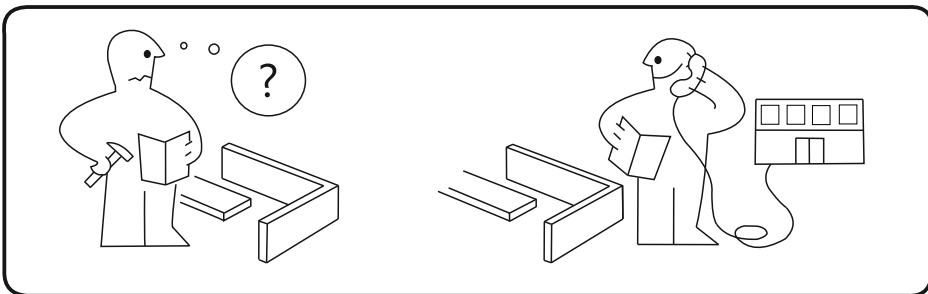

“TO-5”
“TO-5”