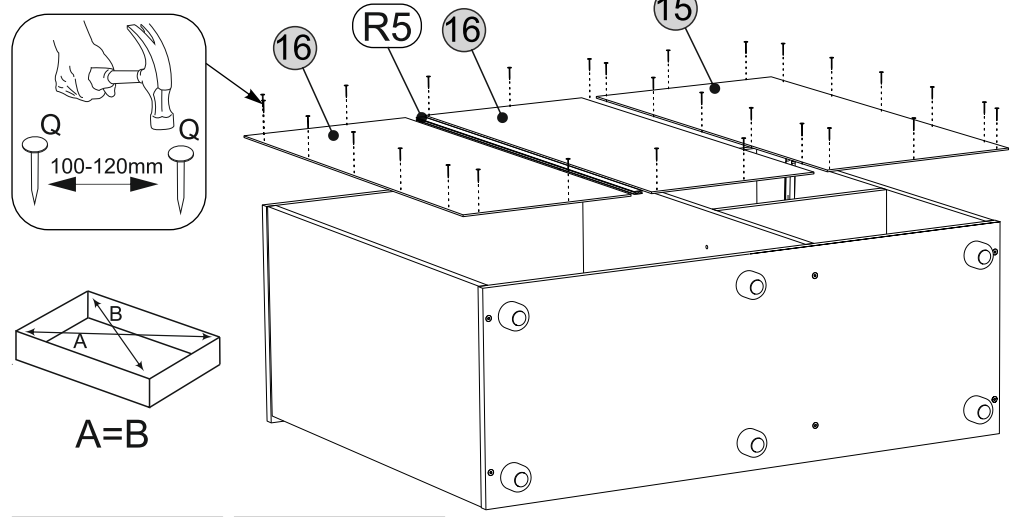

3

- 30x Q
- 1x R5

“TO-5”
“TO-5”

5

- 4x E3
- 2x E10
- 4x A1
- 2x B1
- 1x R

4

- 8x U
- 8x N3
- 4x H1
- 2x L4
- 4x E3

6

- 5x Q
- 4x E3
- 1x M2

3