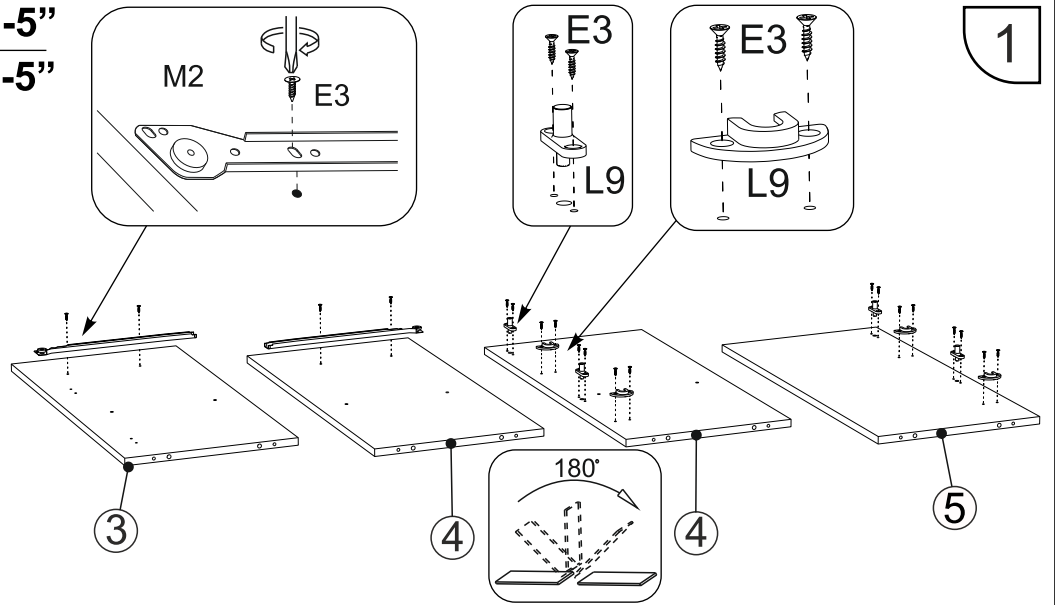

(ENG) Cabinet for shoes "TO-5"

(UA) Тумба під взуття "ТО-5"

- L=10mm
 - DVP/ДВП

№	a x b	x
1	992x368	1
2	992x380	1
3	757x368	1
4	757x368	1
5	757x368	1
6	607x336	1
7	596x375	1
8	596x409	1
9	336x158	1
10	350x114	2
11	283x114	1
12	345x340	1
13	564x140	4
14	564x80	2
15	785x360	1
16	785x310	2
17	355x315	1

“TO-5”
“TO-5”

1

2

2

3

- 30x Q
- 1x R5

“TO-5”
“TO-5”

5

- 4x E3
- 2x E10
- 4x A1
- 2x B1
- 1x R

4

- 8x U
- 8x N3
- 4x H1
- 2x L4
- 4x E3

6

- 5x Q
- 4x E3
- 1x M2

3

7

40x
 ø 3.5x16 mm E3

2x L9

“TO-5”

“TO-5”