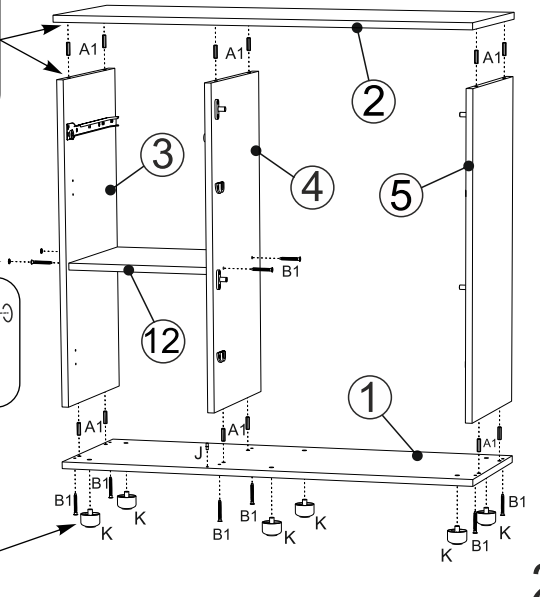

(ENG) Cabinet for shoes "TO-5"

(UA) Тумба під взуття "ТО-5"

- L=10mm
 - DVP/ДВП

№	a x b	x
1	992x368	1
2	992x380	1
3	757x368	1
4	757x368	1
5	757x368	1
6	607x336	1
7	596x375	1
8	596x409	1
9	336x158	1
10	350x114	2
11	283x114	1
12	345x340	1
13	564x140	4
14	564x80	2
15	785x360	1
16	785x310	2
17	355x315	1

“TO-5”
“TO-5”

1

2

2

3

- 30x Q
- 1x R5

“TO-5”
“TO-5”

5

- 4x E3
- 2x E10
- 4x A1
- 2x B1
- 1x R

4

- 8x U
- 8x N3
- 4x H1
- 2x L4
- 4x E3

6

- 5x Q
- 4x E3
- 1x M2

3

7

40x
 ø 3.5x16 mm E3