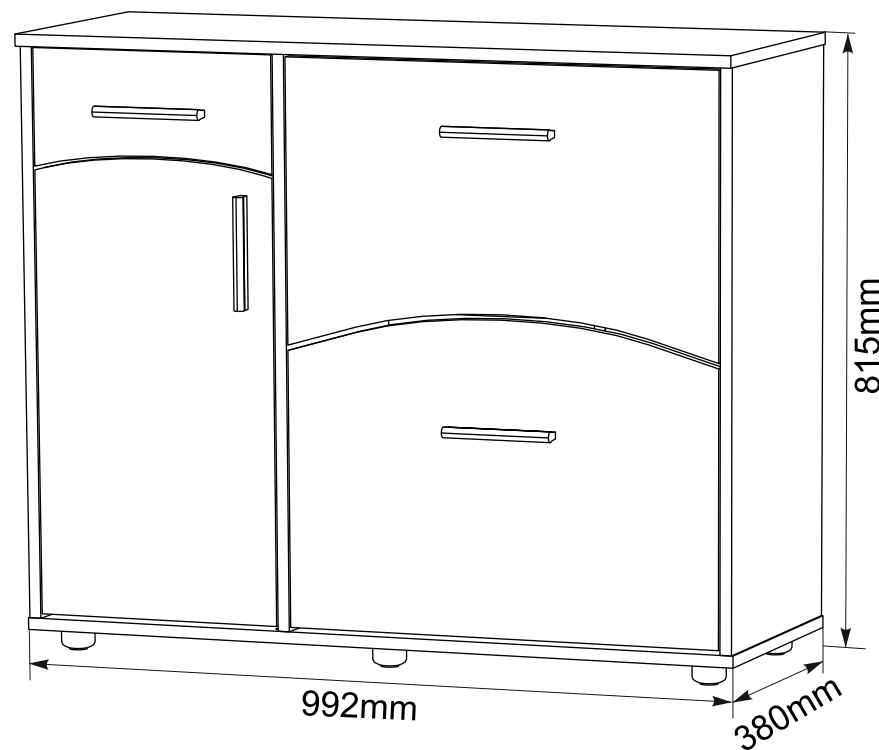

(ENG) Cabinet for shoes "TO-5"

(UA) Тумба під взуття "ТО-5"

- L=10mm
 - DVP/ДВП

№	a x b	x
1	992x368	1
2	992x380	1
3	757x368	1
4	757x368	1
5	757x368	1
6	607x336	1
7	596x375	1
8	596x409	1
9	336x158	1
10	350x114	2
11	283x114	1
12	345x340	1
13	564x140	4
14	564x80	2
15	785x360	1
16	785x310	2
17	355x315	1

- 4x E3
- 2x E10
- 4x A1
- 2x B1
- 1x R

4

- 8x U
- 8x N3
- 4x H1
- 2x L4
- 4x E3

6

- 5x Q
- 4x E3
- 1x M2

3

7

40x
 ø 3.5x16 mm E3