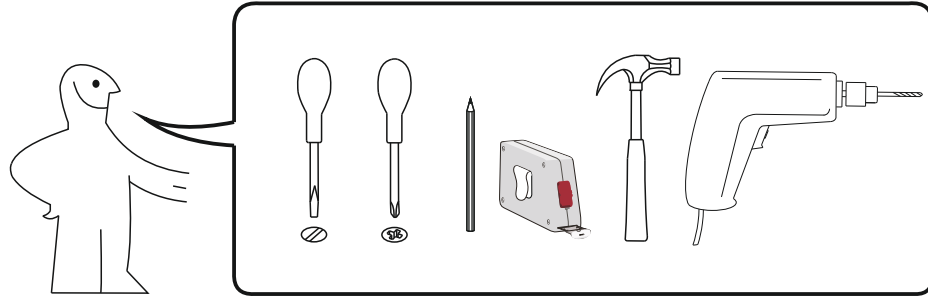

“TO-5”
“TO-5”