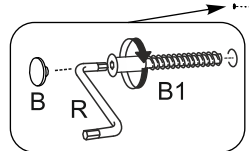

(ENG) Cabinet for shoes "TO-5"

(UA) Тумба під взуття "ТО-5"

- L=10mm
 - DVP/ДВП

№	a x b	x
1	992x368	1
2	992x380	1
3	757x368	1
4	757x368	1
5	757x368	1
6	607x336	1
7	596x375	1
8	596x409	1
9	336x158	1
10	350x114	2
11	283x114	1
12	345x340	1
13	564x140	4
14	564x80	2
15	785x360	1
16	785x310	2
17	355x315	1

“TO-5”
“TO-5”

1

2

2

3

- 30x Q
- 1x R5

“TO-5”
“TO-5”

5

- 4x E3
- 2x E10
- 4x A1
- 2x B1
- 1x R

4

- 8x U
- 8x N3
- 4x H1
- 2x L4
- 4x E3

6

- 5x Q
- 4x E3
- 1x M2

3

7

40x
 ø 3.5x16 mm E3