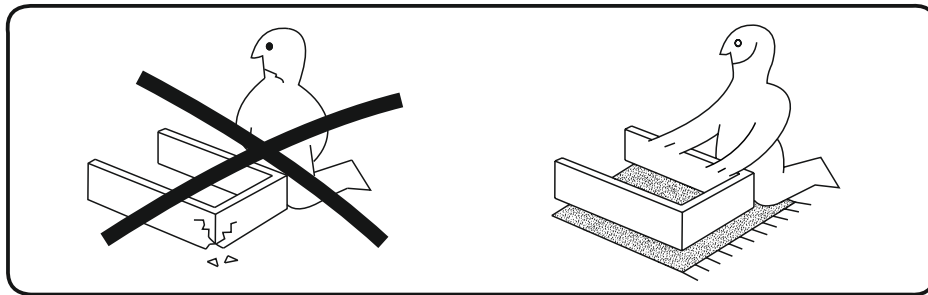

“TO-5”
“TO-5”