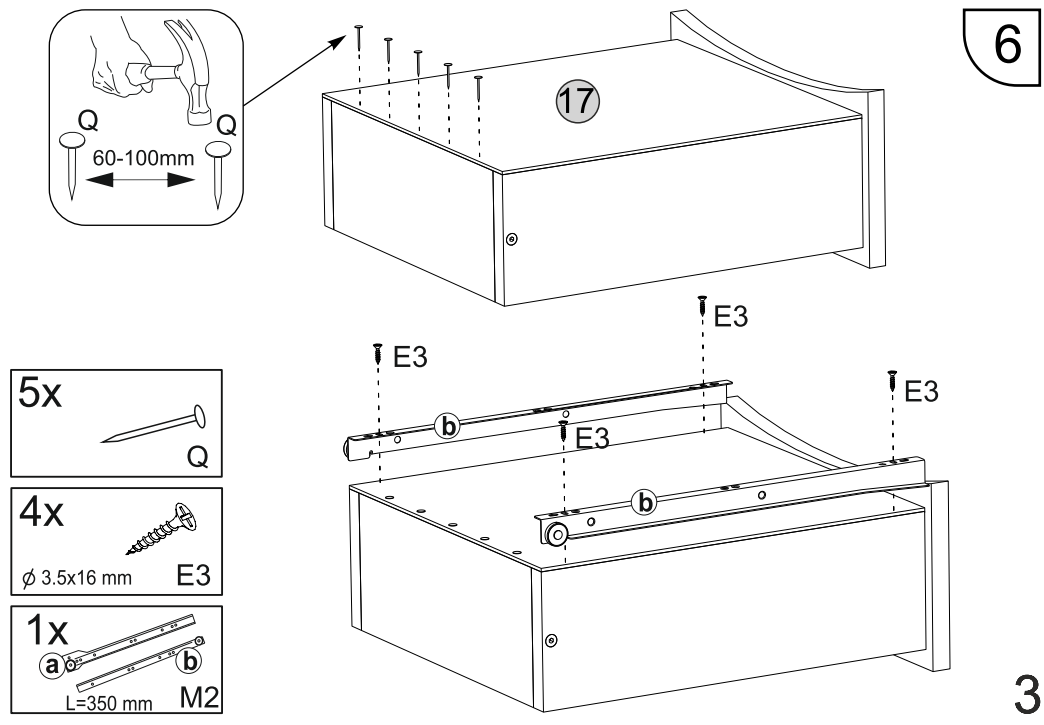

(ENG) Cabinet for shoes "TO-5"

(UA) Тумба під взуття "ТО-5"

- L=10mm
 - DVP/ДВП

№	a x b	x
1	992x368	1
2	992x380	1
3	757x368	1
4	757x368	1
5	757x368	1
6	607x336	1
7	596x375	1
8	596x409	1
9	336x158	1
10	350x114	2
11	283x114	1
12	345x340	1
13	564x140	4
14	564x80	2
15	785x360	1
16	785x310	2
17	355x315	1

- 4x E3
- 2x E10
- 4x A1
- 2x B1
- 1x R

4

- 8x U
- 8x N3
- 4x H1
- 2x L4
- 4x E3

6

- 5x Q
- 4x E3
- 1x M2

3

7

40x
 ø 3.5x16 mm E3