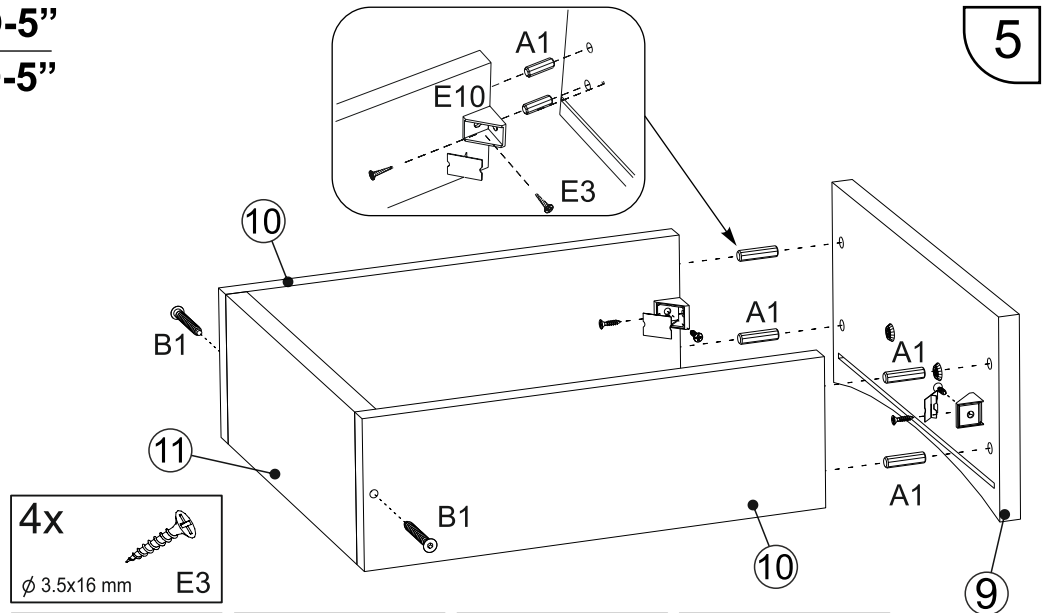

(ENG) Cabinet for shoes "TO-5"

(UA) Тумба під взуття "ТО-5"

- L=10mm
 - DVP/ДВП

№	a x b	x
1	992x368	1
2	992x380	1
3	757x368	1
4	757x368	1
5	757x368	1
6	607x336	1
7	596x375	1
8	596x409	1
9	336x158	1
10	350x114	2
11	283x114	1
12	345x340	1
13	564x140	4
14	564x80	2
15	785x360	1
16	785x310	2
17	355x315	1

- 4x E3
- 2x E10
- 4x A1
- 2x B1
- 1x R

4

- 8x U
- 8x N3
- 4x H1
- 2x L4
- 4x E3

6

- 5x Q
- 4x E3
- 1x M2

3

7

40x
 ø 3.5x16 mm E3