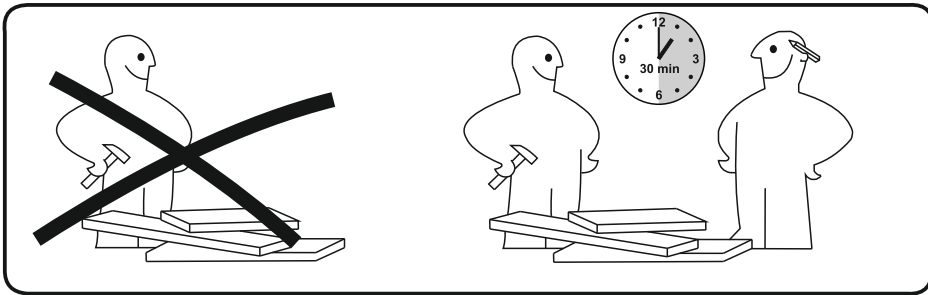

“TO-5”
“TO-5”