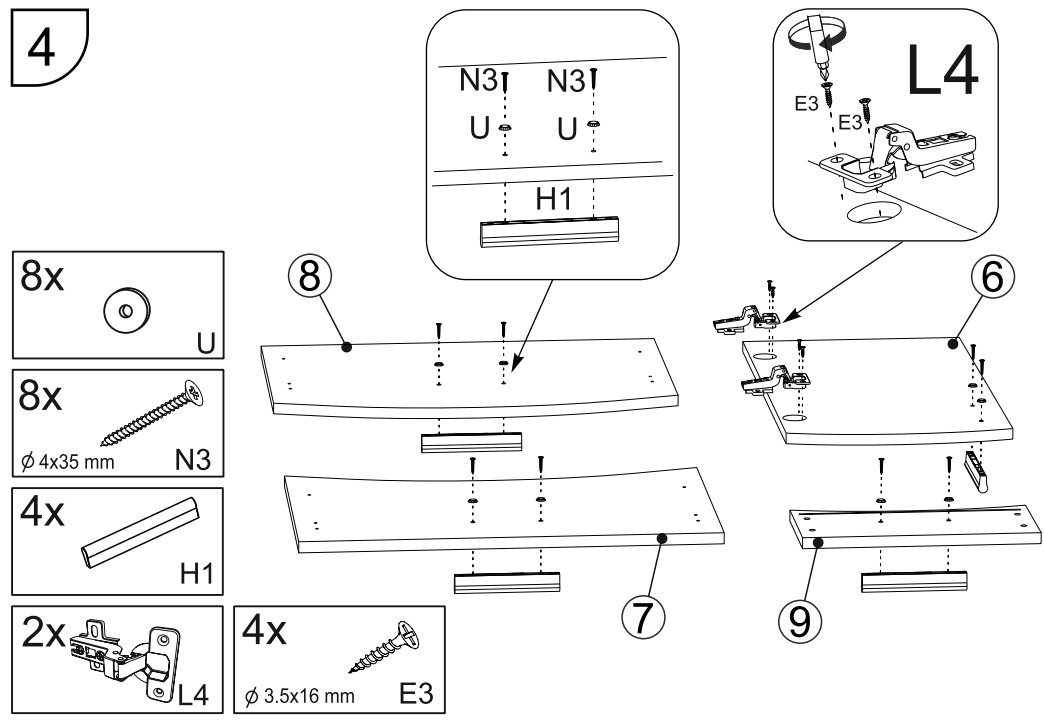

(ENG) Cabinet for shoes "TO-5"

(UA) Тумба під взуття "ТО-5"

- L=10mm
 - DVP/ДВП

№	a x b	x
1	992x368	1
2	992x380	1
3	757x368	1
4	757x368	1
5	757x368	1
6	607x336	1
7	596x375	1
8	596x409	1
9	336x158	1
10	350x114	2
11	283x114	1
12	345x340	1
13	564x140	4
14	564x80	2
15	785x360	1
16	785x310	2
17	355x315	1

“TO-5”
“TO-5”

1

2

2

3

- 30x Q
- 1x R5

“TO-5”
“TO-5”

5

- 4x E3
- 2x E10
- 4x A1
- 2x B1
- 1x R

4

- 8x U
- 8x N3
- 4x H1
- 2x L4
- 4x E3

6

- 5x Q
- 4x E3
- 1x M2

3

7

40x
 ø 3.5x16 mm E3

2x L9

“TO-5”

“TO-5”