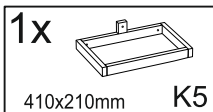

ENG

Writing desk "LOFT -2"

UA

Стіл письмовий "Лофт-2"

No	axb	x
1	1200x600	1
2	440x440	1
3	440x440	1
4	440x400	1
5	440x400	1
6	440x366	1
7	130x360	3
8	400x64	6
9	309x64	3
10	407x337	3

Writing desk "LOFT -2"
 Стіл письмовий "Лофт-2"

1

4x
 6x43 mm C1

3x
 400 mm M3

12x
 ø 3.5x16 mm E3

4x
 ø 8x30 A1

2

4x
 K

1x
 R

4x
 ø 6,4x50mm B1

2

3

4x
16 mm
D1

4x
D

Writing desk "LOFT -2"
Стіл письмовий "Лофт-2"

5

2x
M6
F6