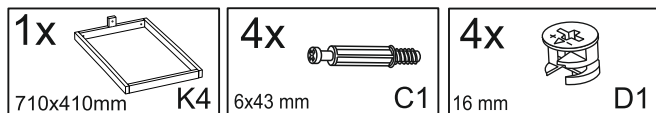

ENG

Writing desk "LOFT -2"

UA

Стіл письмовий "Лофт-2"

No	axb	x
1	1200x600	1
2	440x440	1
3	440x440	1
4	440x400	1
5	440x400	1
6	440x366	1
7	130x360	3
8	400x64	6
9	309x64	3
10	407x337	3

Writing desk "LOFT -2"
 Стіл письмовий "Лофт-2"

1

4x
 6x43 mm C1

3x
 400 mm M3

12x
 ø 3.5x16 mm E3

4x
 ø 8x30 A1

2

4x
 K

1x
 R