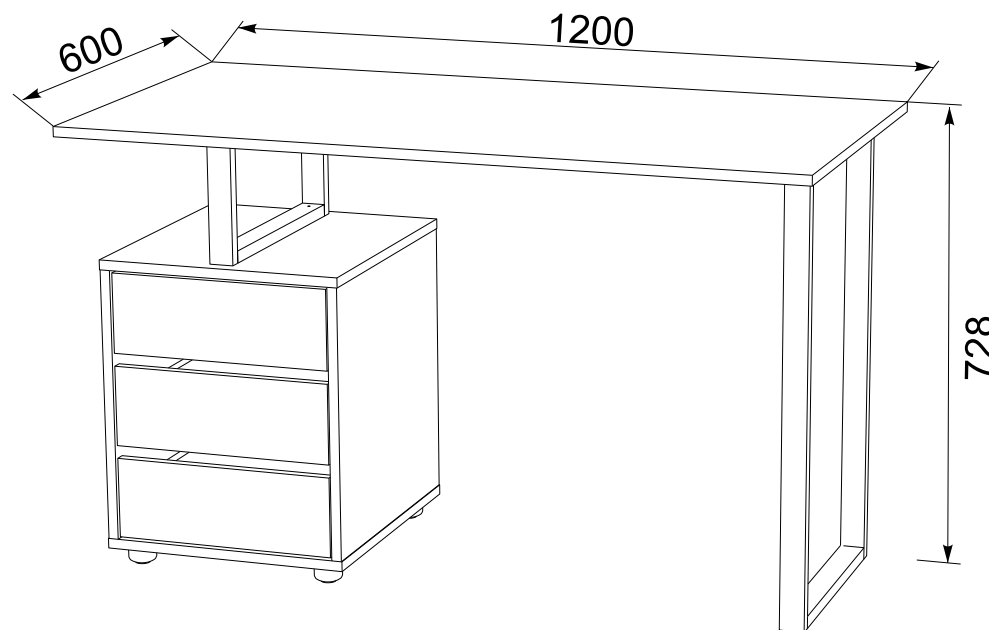

ENG

Writing desk "LOFT -2"

UA

Стіл письмовий "Лофт-2"

No	axb	x
1	1200x600	1
2	440x440	1
3	440x440	1
4	440x400	1
5	440x400	1
6	440x366	1
7	130x360	3
8	400x64	6
9	309x64	3
10	407x337	3

Writing desk "LOFT -2"
 Стіл письмовий "Лофт-2"

4x
 ø 6,4x50mm B1

2

3

4x
16 mm
D1

4x
D

Writing desk "LOFT -2"
Стіл письмовий "Лофт-2"

5

2x
M6
F6

6x
ø8x30
A1

1x
R

6x
ø6,4x50mm
B1

6x
E10

12x
ø3.5x16 mm
E3

3

7

Writing desk "LOFT -2"
Стіл письмовий "Лофт-2"

x3

A=B

30x

Q

3x

400 mm M3

12x

∅ 3.5x16 mm E3