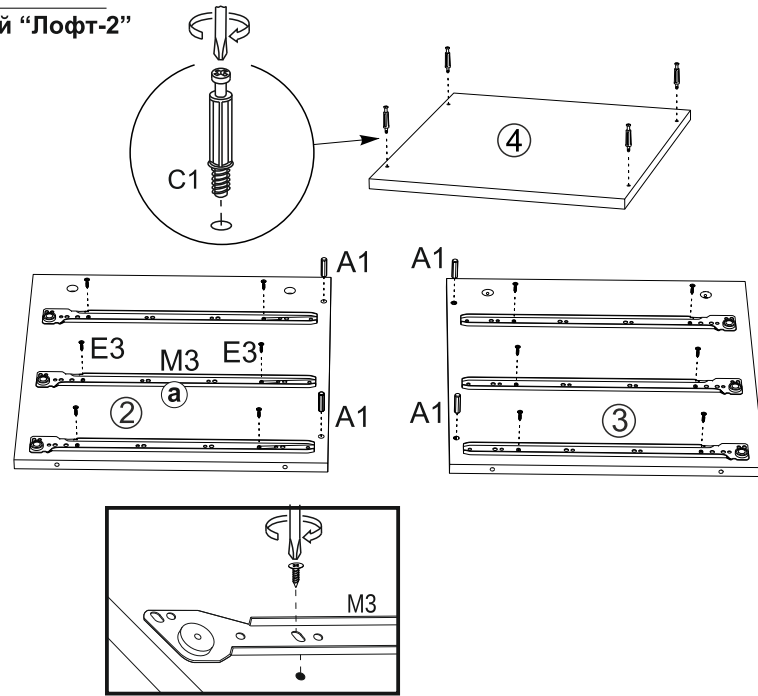

ENG

Writing desk "LOFT -2"

UA

Стіл письмовий "Лофт-2"

No	axb	x
1	1200x600	1
2	440x440	1
3	440x440	1
4	440x400	1
5	440x400	1
6	440x366	1
7	130x360	3
8	400x64	6
9	309x64	3
10	407x337	3

Writing desk "LOFT -2"
 Стіл письмовий "Лофт-2"

1

4x
 6x43 mm C1

3x
 400 mm M3

12x
 ø 3.5x16 mm E3

4x
 ø 8x30 A1

2

4x
 K

1x
 R

4x
 ø 6,4x50mm B1

2

3

4x
16 mm
D1

4x
D

Writing desk "LOFT -2"
Стіл письмовий "Лофт-2"

5

2x
M6
F6

x3

A=B

30x

Q

3x

400 mm M3

12x

∅ 3.5x16 mm E3