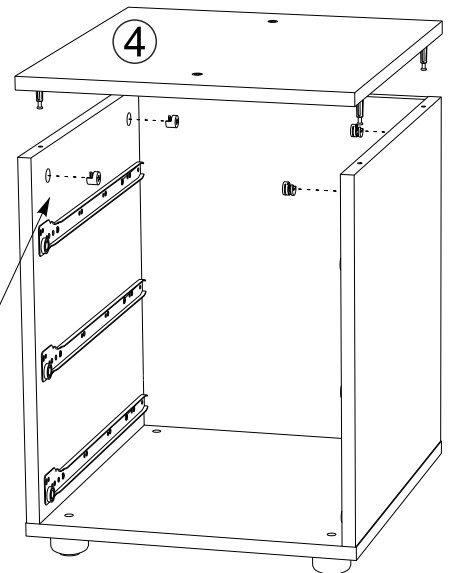

ENG

Writing desk "LOFT -2"

UA

Стіл письмовий "Лофт-2"

No	axb	x
1	1200x600	1
2	440x440	1
3	440x440	1
4	440x400	1
5	440x400	1
6	440x366	1
7	130x360	3
8	400x64	6
9	309x64	3
10	407x337	3

Writing desk "LOFT -2"
 Стіл письмовий "Лофт-2"

1

4x
 6x43 mm C1

3x
 400 mm M3

12x
 ø 3.5x16 mm E3

4x
 ø 8x30 A1

2

4x
 K

1x
 R

4x
 ø 6,4x50mm B1

2

3

4x
16 mm
D1

4x
D

Writing desk "LOFT -2"
Стіл письмовий "Лофт-2"

5

2x
M6
F6