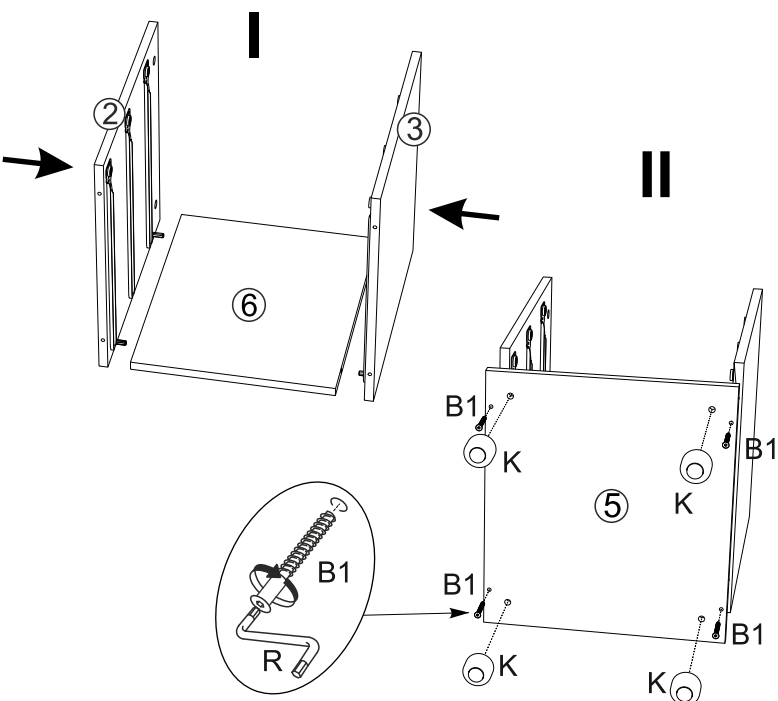

ENG

Writing desk "LOFT -2"

UA

Стіл письмовий "Лофт-2"

No	axb	x
1	1200x600	1
2	440x440	1
3	440x440	1
4	440x400	1
5	440x400	1
6	440x366	1
7	130x360	3
8	400x64	6
9	309x64	3
10	407x337	3

Writing desk "LOFT -2"
 Стіл письмовий "Лофт-2"

1

4x
 6x43 mm C1

3x
 400 mm M3

12x
 ø 3.5x16 mm E3

4x
 ø 8x30 A1

2

4x
 K

1x
 R

4x
 ø 6,4x50mm B1

2

3

4x
16 mm
D1

4x
D

Writing desk "LOFT -2"
Стіл письмовий "Лофт-2"

5

2x
M6
F6

x3

A=B

30x

Q

3x

400 mm M3

12x

∅ 3.5x16 mm E3