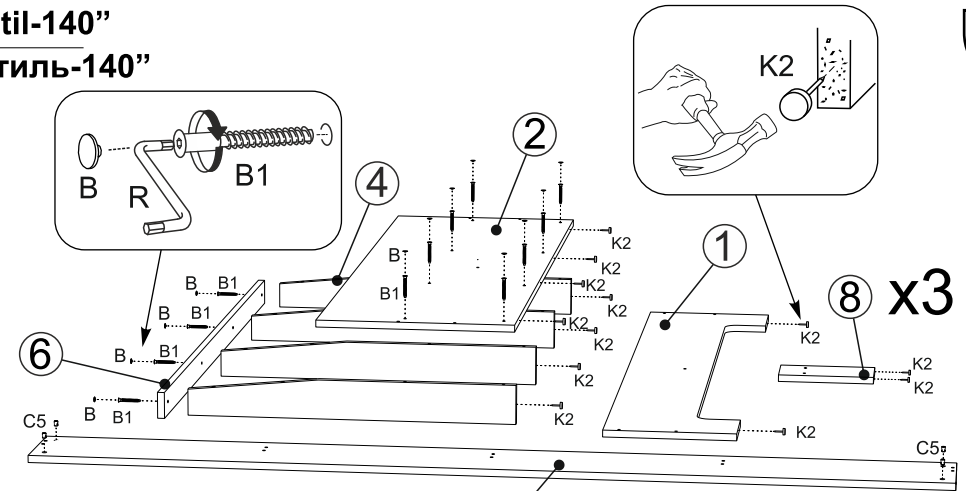

ENG

Bed "Stil-140"

UA

Ліжко "Стиль-140"

Bed "Stil-140"
Ліжко "Стиль-140"

1

- 12x  B
- 16x  K2
- 8x  C5
- 12x  B1
Ø 6,4x50mm
- 1x  R

2