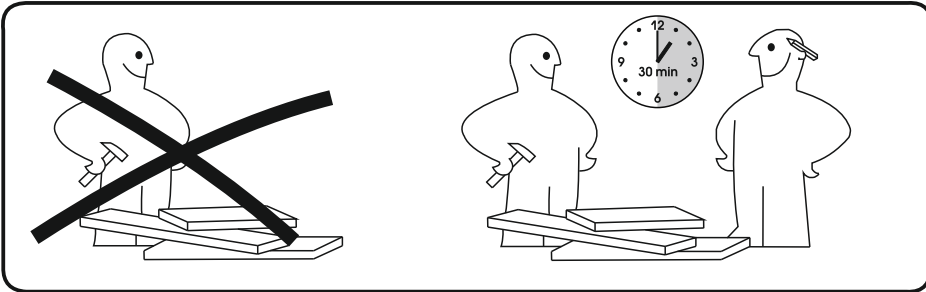

ENG

Bed "Stil-140"

UA

Ліжко "Стиль-140"

Bed "Stil-140"
Ліжко "Стиль-140"

1

- 12x  B
- 16x  K2
- 8x  C5
- 12x  B1
Ø 6,4x50mm
- 1x  R

2