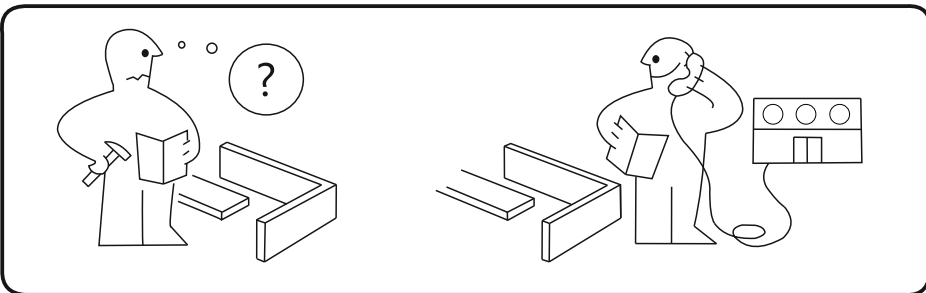

ENG

Bed "Stil-140"

UA

Ліжко "Стиль-140"

Bed "Stil-140"
Ліжко "Стиль-140"

1

- 12x  B
- 16x  K2
- 8x  C5
- 12x  B1
Ø 6,4x50mm
- 1x  R

2