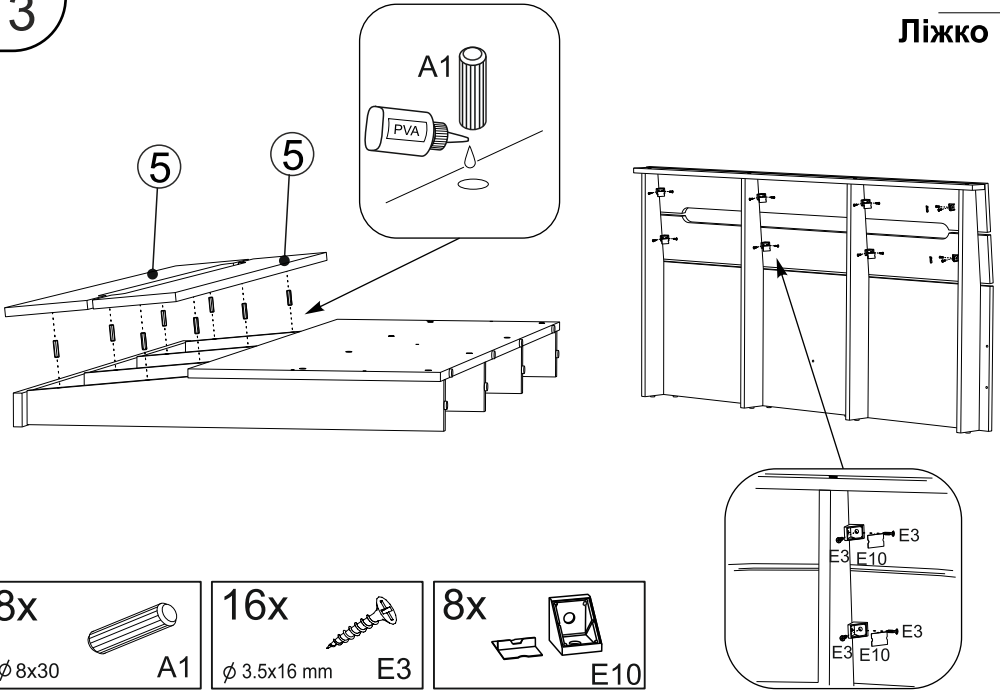

3

Bed "Stil-140"
Ліжко "Стиль-140"

5

4

6