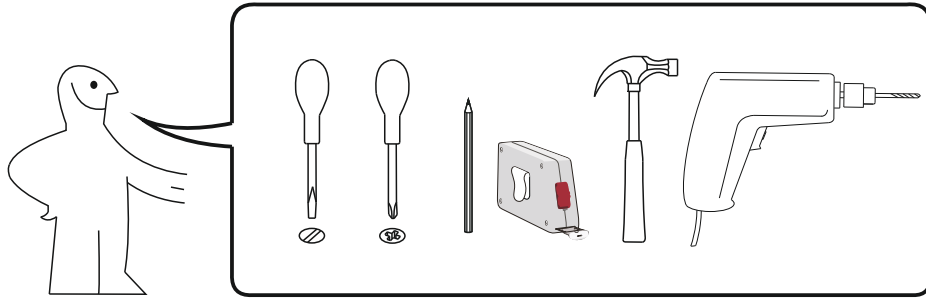

ENG

Bed "Stil-140"

UA

Ліжко "Стиль-140"

Bed "Stil-140"
Ліжко "Стиль-140"

1

- 12x  B
- 16x  K2
- 8x  C5
- 12x  B1
Ø 6,4x50mm
- 1x  R

2