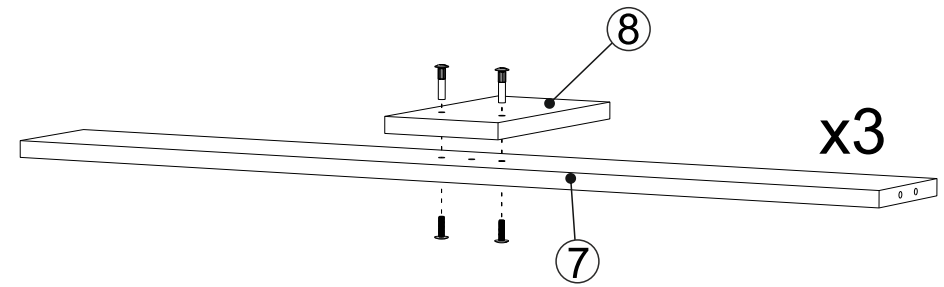

12x Ø 3.5x16 mm E3	8x E10
16x K2	32x B
32x Ø 6,4x50mm B1	9x M4 C
8x Ø 8x30 A1	1x R
8x M6 C5	8x M6x50 C4

No	a x b	x
1	1444x300	1
2	1444x450	1
3	2010x200	2
4	750x90	4
5	1444x150	2
6	1444x60	1
7	1410x120	5
8	224x120	3
9	2005x465	3

ENG

Bed "Stil-140"

UA

Ліжко "Стиль-140"

Bed "Stil-140"
Ліжко "Стиль-140"

1

- 12x  B
- 16x  K2
- 8x  C5
- 12x  B1
Ø 6,4x50mm
- 1x  R

2