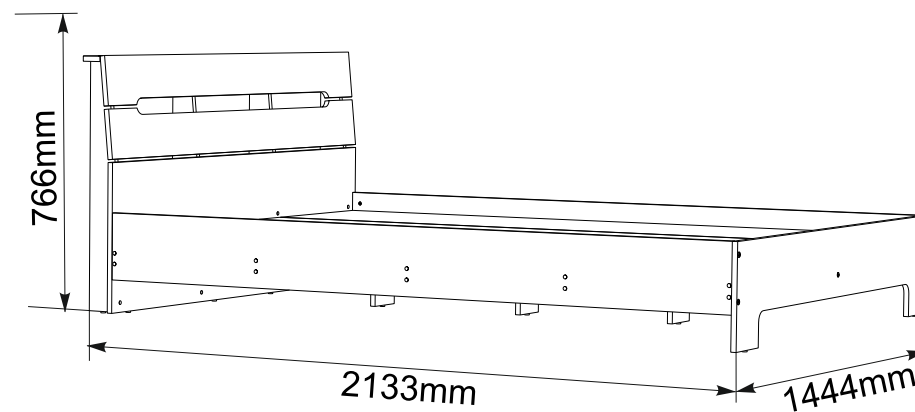

12x Ø 3.5x16 mm E3	8x E10
16x K2	32x B
32x Ø 6,4x50mm B1	9x M4 C
8x Ø 8x30 A1	1x R
8x M6 C5	8x M6x50 C4

No	a x b	x
1	1444x300	1
2	1444x450	1
3	2010x200	2
4	750x90	4
5	1444x150	2
6	1444x60	1
7	1410x120	5
8	224x120	3
9	2005x465	3

ENG

Bed "Stil-140"

UA

Ліжко "Стиль-140"

Bed "Stil-140"
Ліжко "Стиль-140"

1

- 12x  B
- 16x  K2
- 8x  C5
- 12x  B1
Ø 6,4x50mm
- 1x  R

2