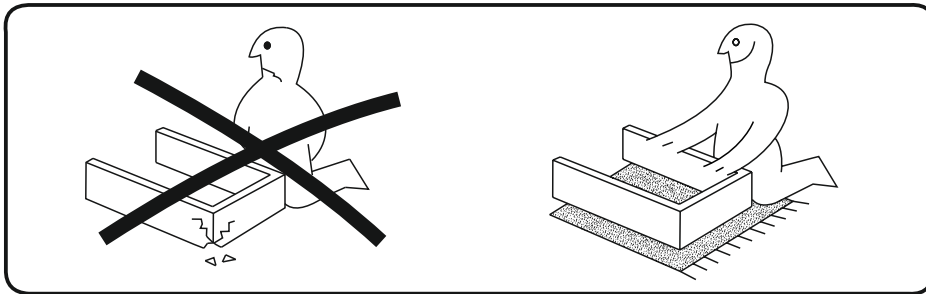

ENG

Bed "Stil-140"

UA

Ліжко "Стиль-140"

Bed "Stil-140"
Ліжко "Стиль-140"

1

- 12x  B
- 16x  K2
- 8x  C5
- 12x  B1
Ø 6,4x50mm
- 1x  R

2