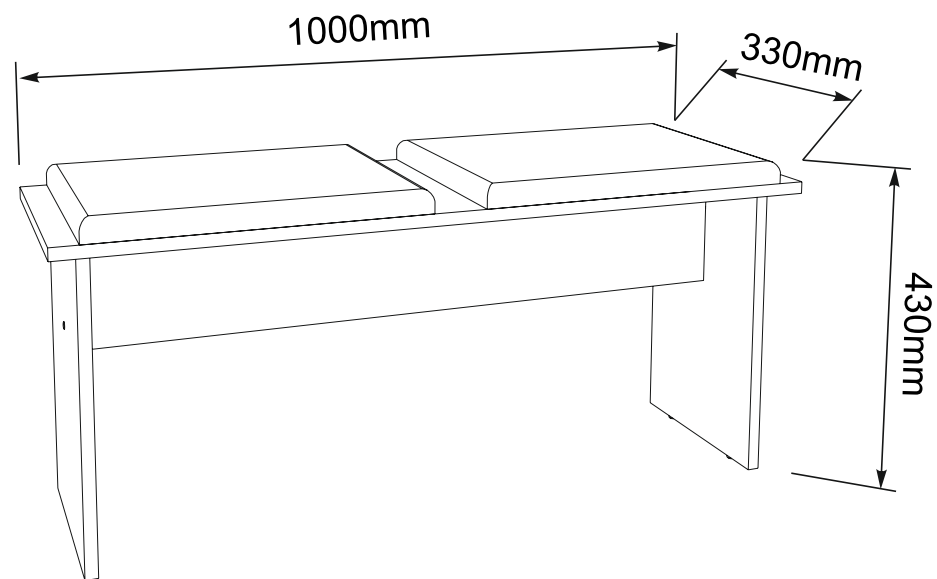

Табурет "Т-8"