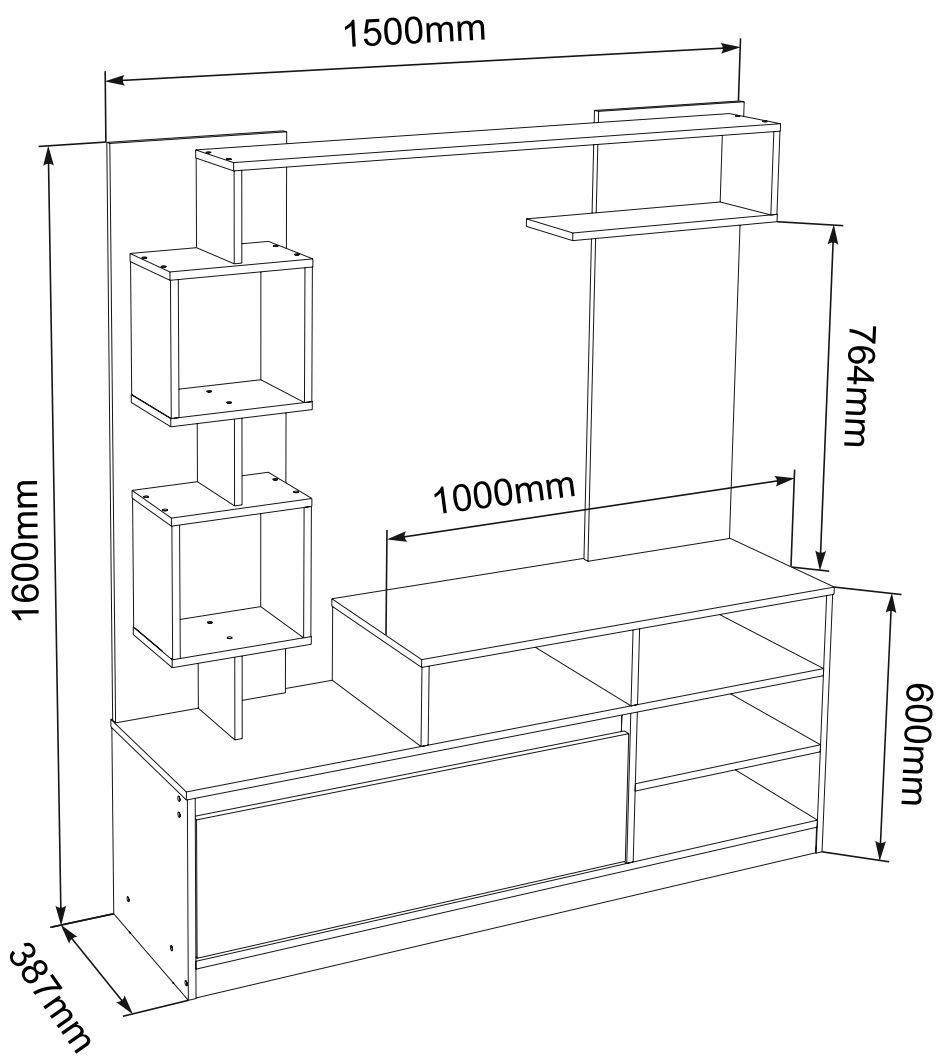

(ENG)

Living room-Milana

(UA)

Вітальня-Милана

№	a x b	x	№	a x b	x
1	1000x380	1	16	300x200	4
2	1180x380	1	17	268x200	4
3	1486x385	1	18	516x180	1
4	1004x387	1	19	267x497	2
5	584x385	1	20	997x356	1
6	404x385	1	21	919x150	1
7	328x385	1	22	350x150	2
8	1468x385	1	23	970x279	1
9	164x385	2	24	948x357	1
10	476x385	1	25		
11	60x976	1	26		
12	60x1468	2	27		
13	367x60	1	28		
14	1280x180	1	29		
15	180x180	4	30		

Living room-Milana
Вітальня-Мілана

1

4x
ø 8x30 A1

1x
a b
L=350 mm M2

8x
ø 3.5x16 mm E3

6x
K2

2

1x
R

8x
ø 6,4x50mm B1

2

3

Living room-Milana
Вітальня-Милана

5

4

6

3

7

Living room-Milana
Вітальня-Милана

43x
ø6,4x50mm B1

30x B

1x R

8

1x R

6x
ø6,4x50mm B1