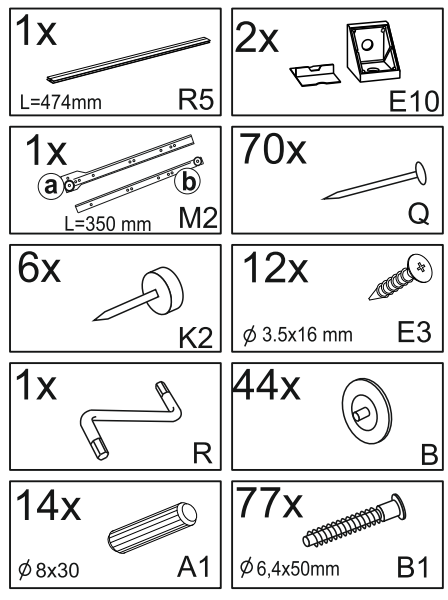

(ENG)

Living room-Milana

(UA)

Вітальня-Милана

№	a x b	x	№	a x b	x
1	1000x380	1	16	300x200	4
2	1180x380	1	17	268x200	4
3	1486x385	1	18	516x180	1
4	1004x387	1	19	267x497	2
5	584x385	1	20	997x356	1
6	404x385	1	21	919x150	1
7	328x385	1	22	350x150	2
8	1468x385	1	23	970x279	1
9	164x385	2	24	948x357	1
10	476x385	1	25		
11	60x976	1	26		
12	60x1468	2	27		
13	367x60	1	28		
14	1280x180	1	29		
15	180x180	4	30		

Living room-Milana
Вітальня-Мілана

1

4x
ø 8x30 A1

1x
a b
L=350 mm M2

8x
ø 3.5x16 mm E3

6x
K2

2

1x
R

7

Living room-Milana
Вітальня-Милана

43x
ø6,4x50mm B1

30x B

1x R

8

1x R

6x
ø6,4x50mm B1