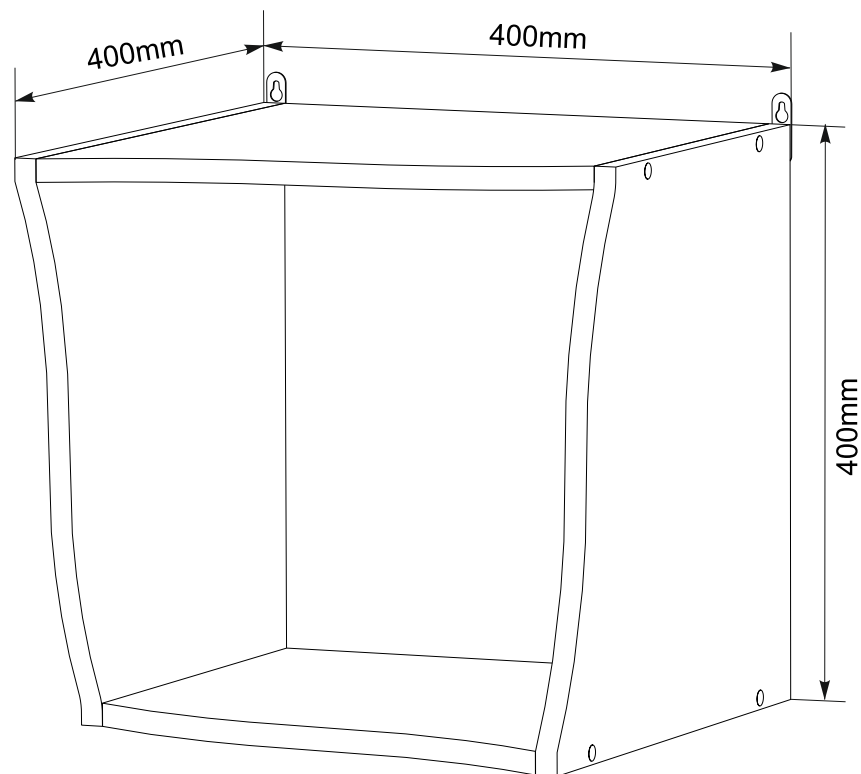

Shelf "P-19"

Полиця "П-19"