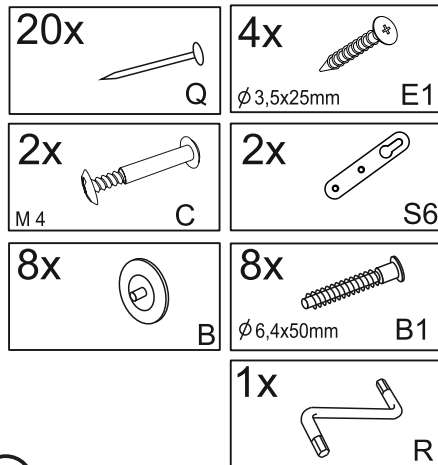

No	axb	x
1	400x368	2
2	400x400	2
3	396x396	1

ENG

UA

## Полиця "П-19"

# Shelf "P-19" Полиця "П-19"

1

2

2