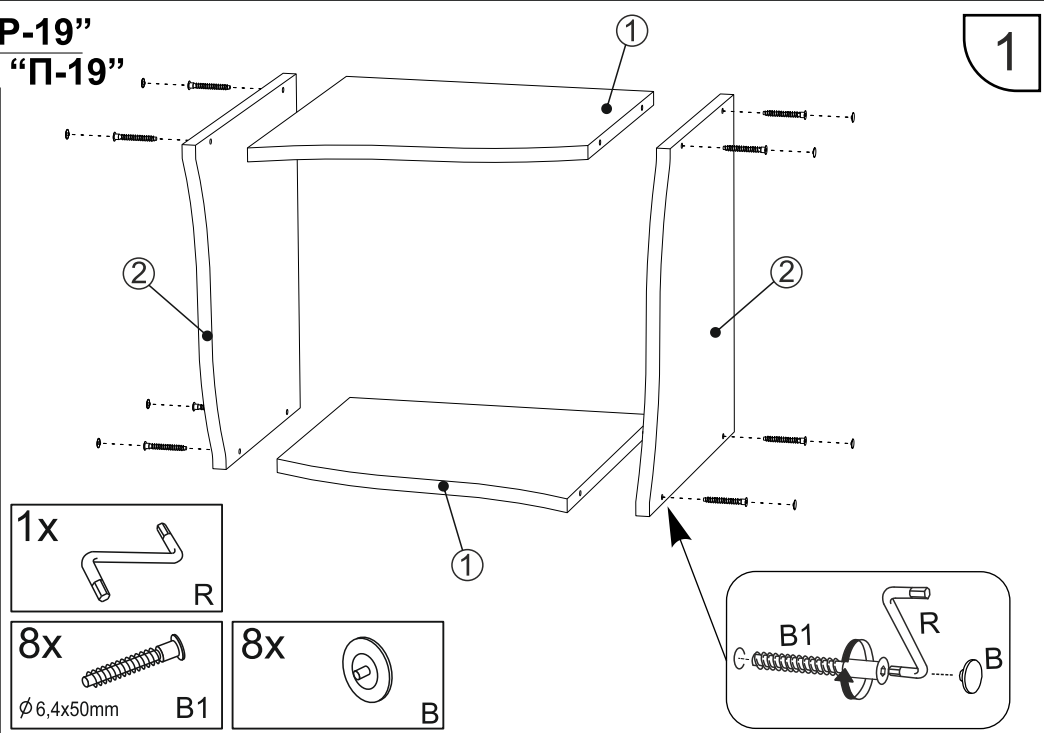

Shelf "P-19" Полиця "П-19"

1