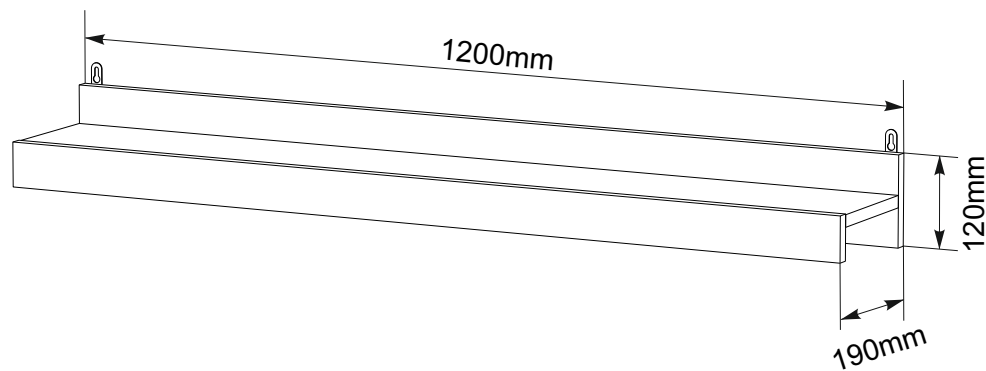

No	axb	x
1	1200x120	1
2	1200x158	1
3	1200x60	1

ENG

UA

Shelf "P-22"

Полиця "П-22"

Shelf "P-22" Полиця "П-22"

1

1x R	5x Ø 6,4x50mm B1	2x S3	6x Ø 3.5x16 mm E3
-------------	-------------------------	--------------	--------------------------

2

5x Ø 8x30 A1
