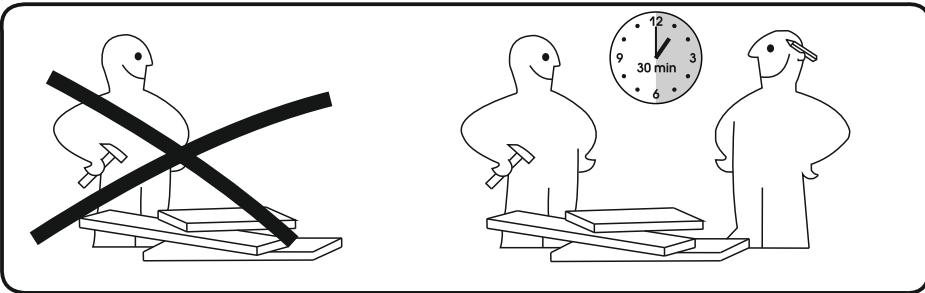

No	axb	x
1	1200x120	1
2	1200x158	1
3	1200x60	1

ENG

UA

Shelf "P-22"

Полиця "П-22"

Shelf "P-22" Полиця "П-22"

1

1x R	5x Ø 6,4x50mm B1	2x S3	6x Ø 3.5x16 mm E3
-------------	-------------------------	--------------	--------------------------