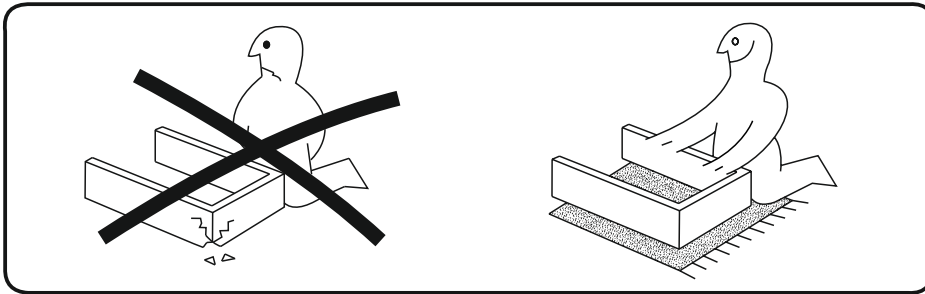

No	axb	x
1	1200x120	1
2	1200x158	1
3	1200x60	1

ENG

UA

Shelf "P-22"

Полиця "П-22"

Shelf "P-22" Полиця "П-22"

1

1x R	5x Ø 6,4x50mm B1	2x S3	6x Ø 3.5x16 mm E3
-------------	-------------------------	--------------	--------------------------