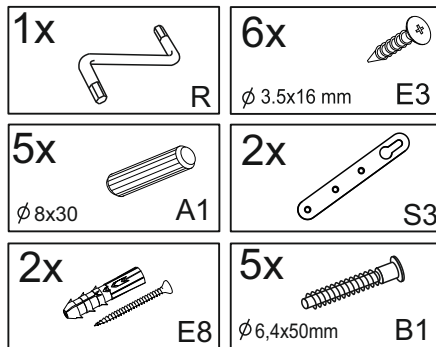

No	axb	x
1	1200x120	1
2	1200x158	1
3	1200x60	1

ENG

UA

Shelf "P-22"

Полиця "П-22"

Shelf "P-22" Полиця "П-22"

1

1x R	5x Ø 6,4x50mm B1	2x S3	6x Ø 3.5x16 mm E3
-------------	-------------------------	--------------	--------------------------

2

5x Ø 8x30 A1
