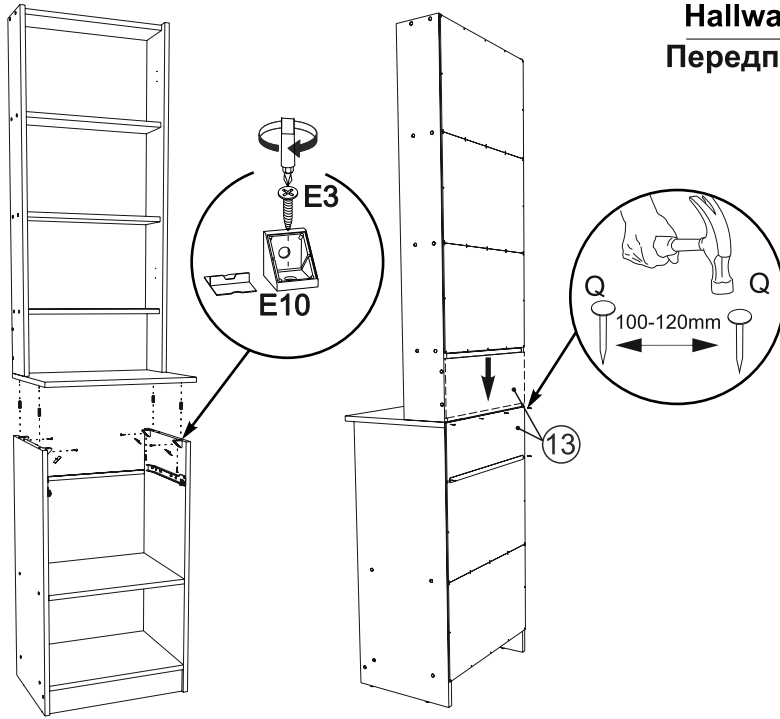

4x A1
φ 8x30

2x E10

2x N3
φ 4x35 mm

4

6

20x B

24x B1
φ 6,4x50mm

1x R

A=B

100-120mm

1x M1
300 mm

8x Q

4x E3
φ 3,5x16mm

7

Hallway "Zoya"
Передпокій "Зоя"

- 4x  A1
ø 8x30
- 8x  E3
ø 3.5x16 mm
- 4x  E10
- 8x  Q

8

- 2x  L3
- 20x  E3
ø 3.5x16 mm