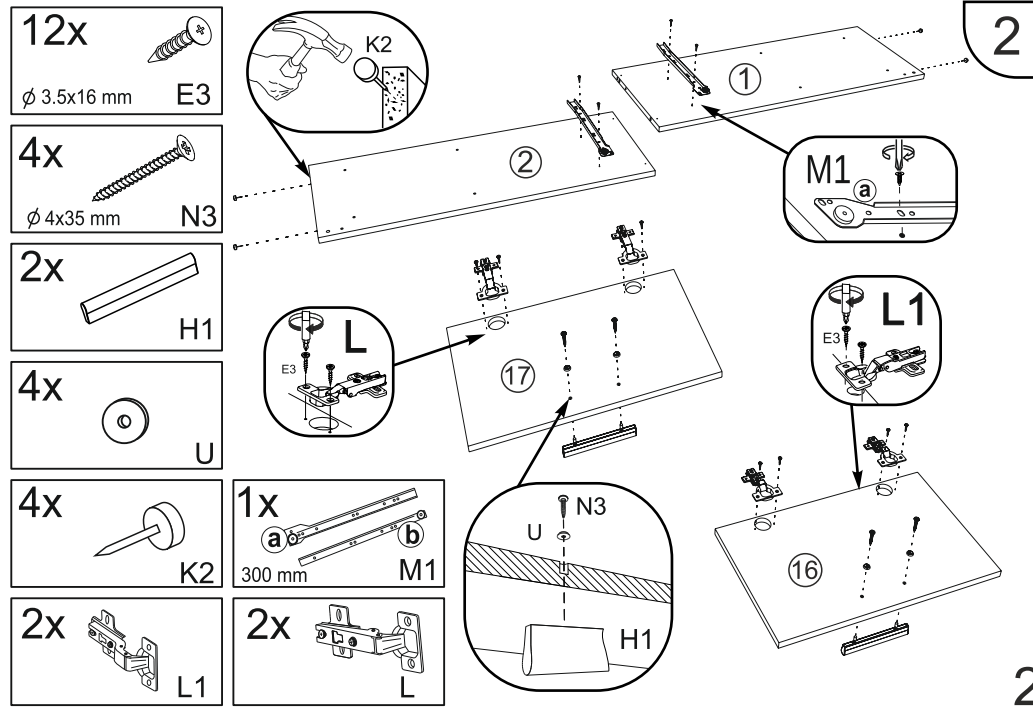

Hallway "Zoya" Передпокій "Зоя"

1

2

2