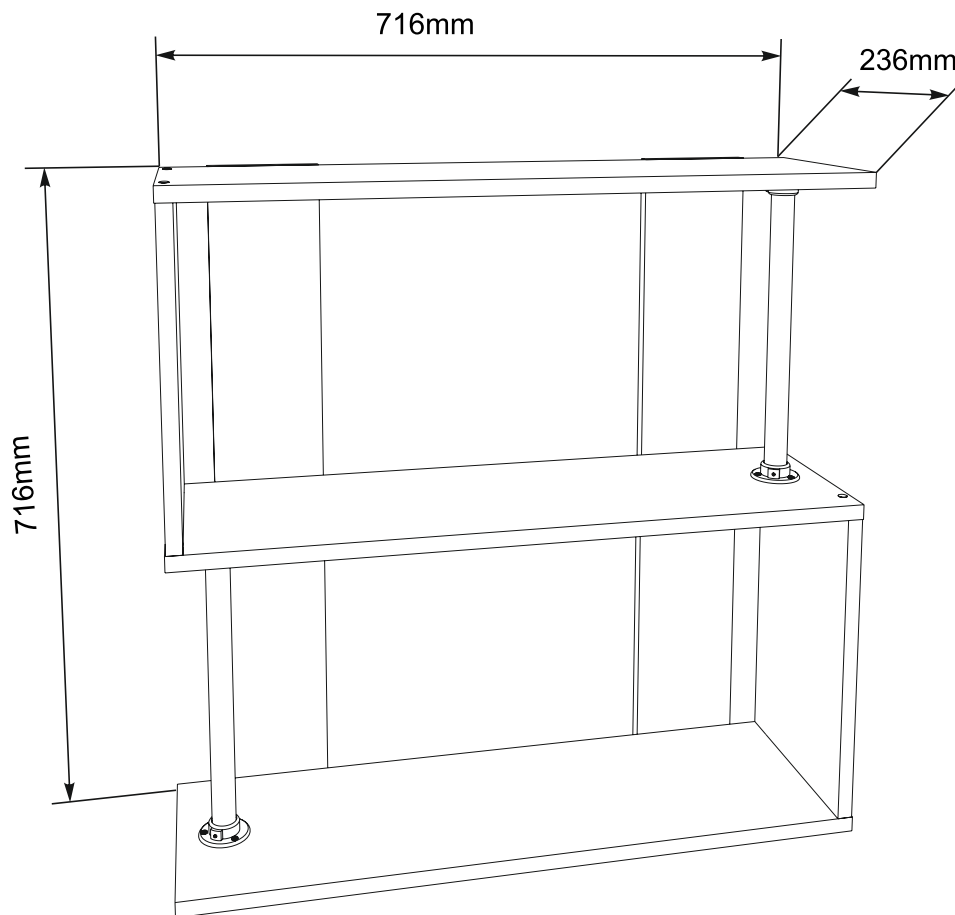

# Shelf "P-12"

UA

# Полиця "П-12"

<b>20x</b>  $\phi$ 3.5x16 mm E3	<b>4x</b>  F3	<b>2x</b> $\phi$ 25mm  L=334mm R2
<b>14x</b>  $\phi$ 6,4x50mm B1	<b>4x</b>  E8	<b>4x</b>  S6
<b>8x</b>  B	<b>1x</b>  R	<b>1x</b>  R3

№	axb	x
1	716x220	1
2	716x220	1
3	716x220	1
4	334x220	2
5	716x120	2

Shelf "P-12"  
Полиця "П-12"

1

2

- 4x  S6
- 8x  E3  
ø 3.5x16 mm
- 6x  B1  
ø 6,4x50mm