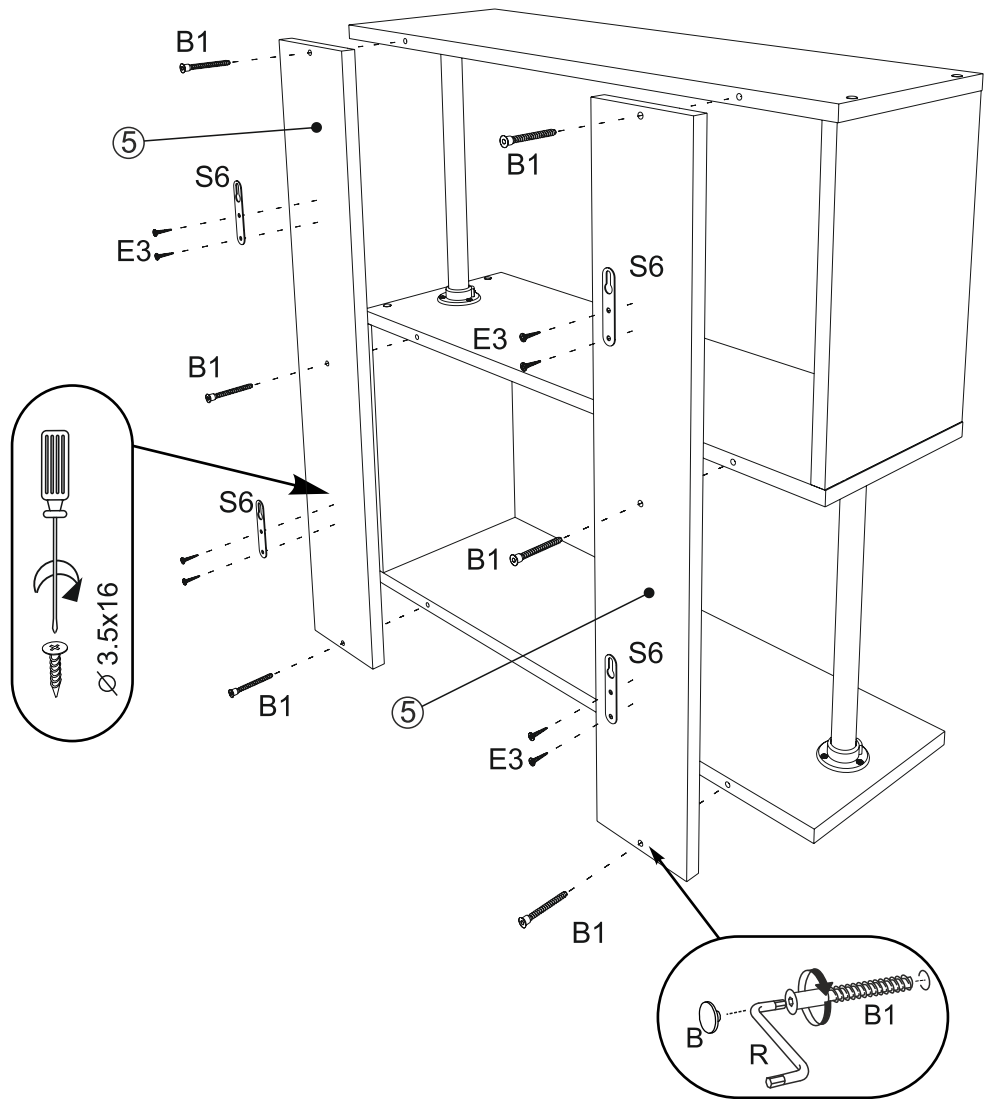

# Полиця "П-12"

<b>20x</b>  $\phi$ 3.5x16 mm E3	<b>4x</b>  F3	<b>2x</b> $\phi$ 25mm  L=334mm R2
<b>14x</b>  $\phi$ 6,4x50mm B1	<b>4x</b>  E8	<b>4x</b>  S6
<b>8x</b>  B	<b>1x</b>  R	<b>1x</b>  R3

№	axb	x
1	716x220	1
2	716x220	1
3	716x220	1
4	334x220	2
5	716x120	2

Shelf "P-12"  
Полиця "П-12"

1

2

- 4x  S6
- 8x  E3  
ø 3.5x16 mm
- 6x  B1  
ø 6,4x50mm