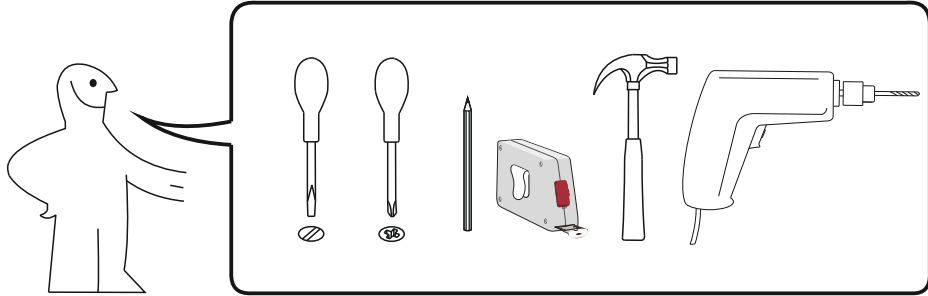

Shelf "P-12"
Полиця "П-12"

1

2