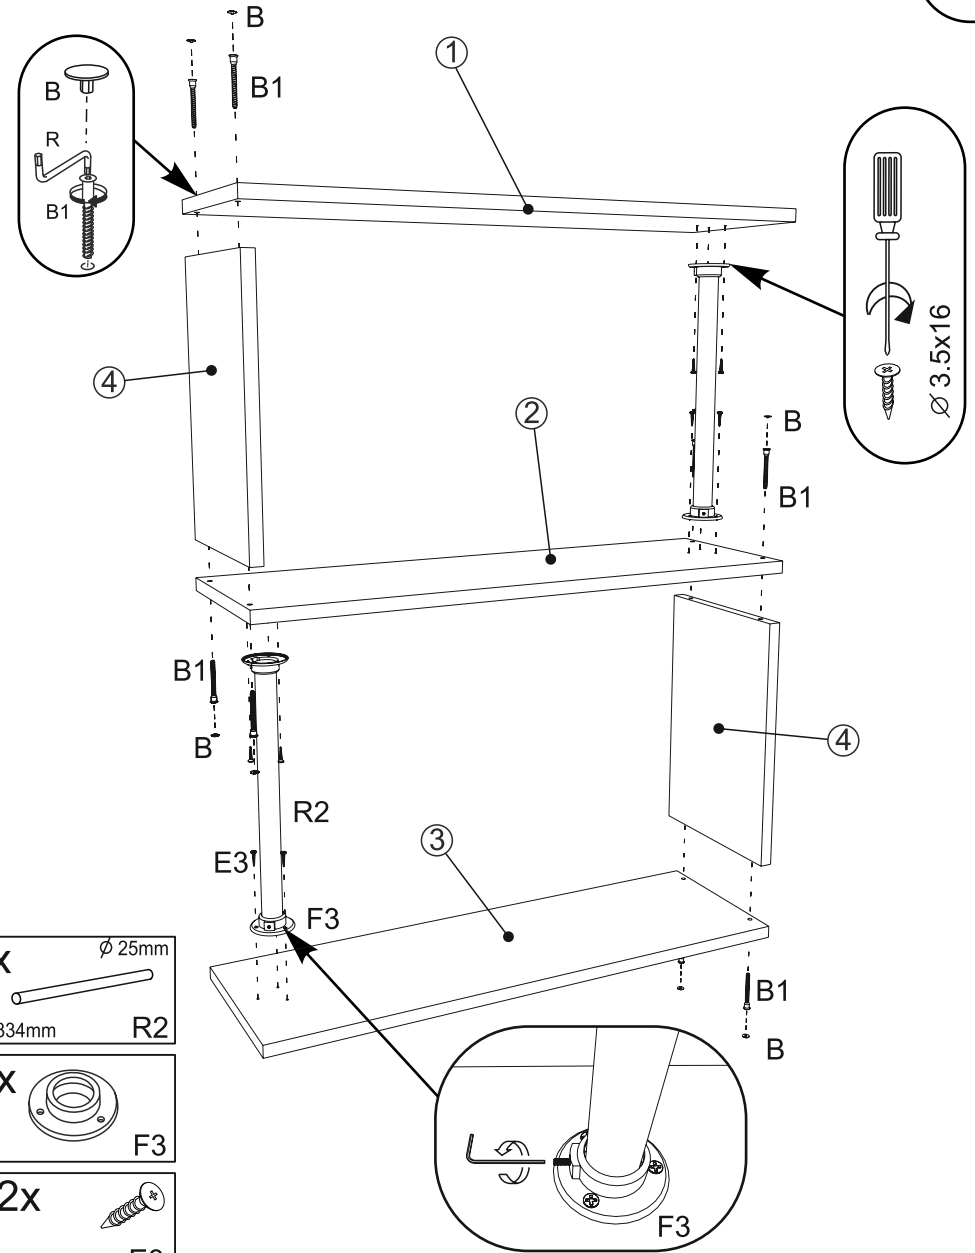

# Полиця "П-12"

<b>20x</b>  $\phi$ 3.5x16 mm E3	<b>4x</b>  F3	<b>2x</b> $\phi$ 25mm  L=334mm R2
<b>14x</b>  $\phi$ 6,4x50mm B1	<b>4x</b>  E8	<b>4x</b>  S6
<b>8x</b>  B	<b>1x</b>  R	<b>1x</b>  R3

№	axb	x
1	716x220	1
2	716x220	1
3	716x220	1
4	334x220	2
5	716x120	2

Shelf "P-12"  
Полиця "П-12"

1

2

- 4x  S6
- 8x  E3  
ø 3.5x16 mm
- 6x  B1  
ø 6,4x50mm