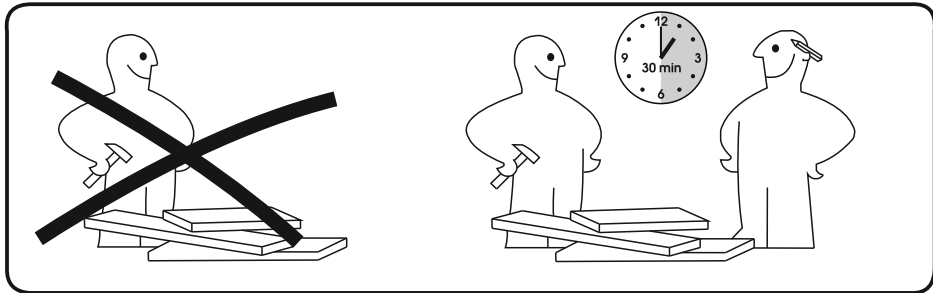

Shelf "P-12"  
Полиця "П-12"

1

2

- 4x  S6
- 8x  E3  
ø 3.5x16 mm
- 6x  B1  
ø 6,4x50mm