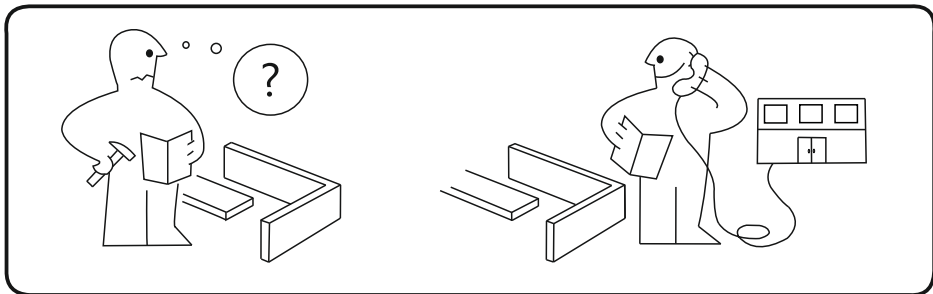

Shelf "P-12"  
Полиця "П-12"

1

2

- 4x  S6
- 8x  E3  
ø 3.5x16 mm
- 6x  B1  
ø 6,4x50mm