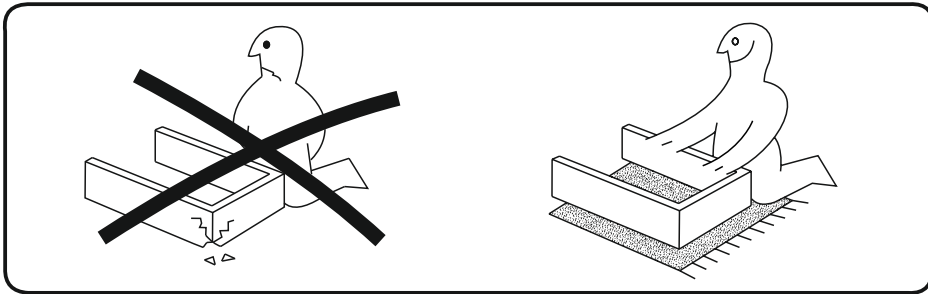

Shelf "P-12"  
Полиця "П-12"

1

2

- 4x  S6
- 8x  E3  
ø 3.5x16 mm
- 6x  B1  
ø 6,4x50mm