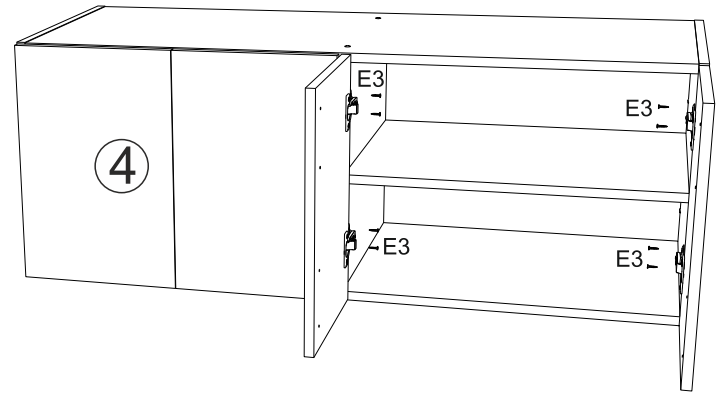

60x  
Q

1x  
L=573mm R5

Upper cabinet-3  
Антресоль-3

5

12x  
Ø 3,5x16mm E3

4

4x  
L

4x  
L1