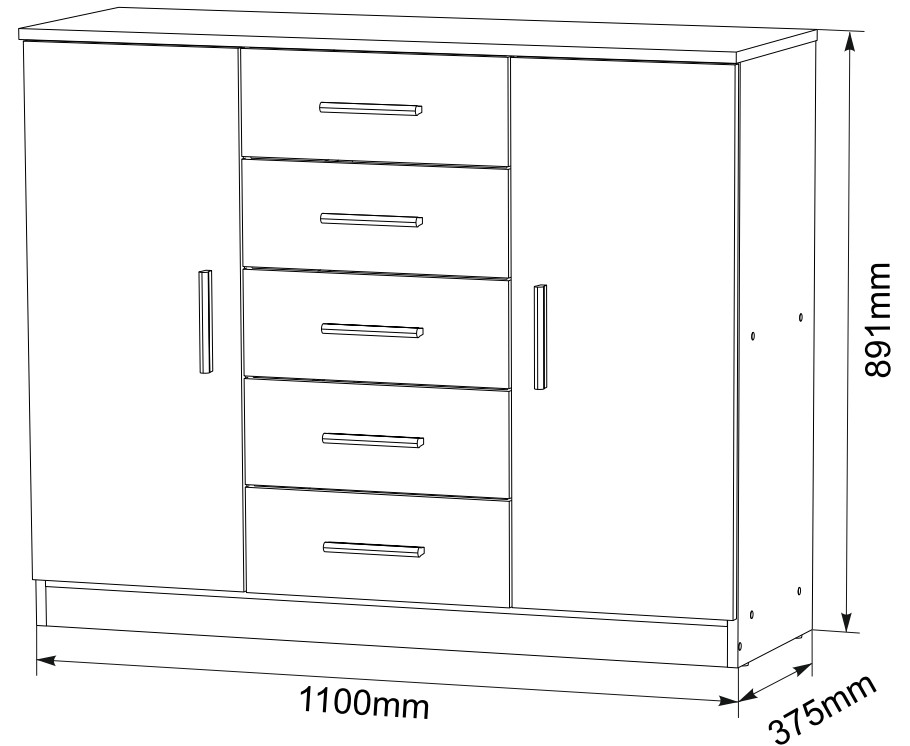

(ENG) **Commode "Commode-5+2 MDF"**

(UA) **Комод "Комод-5+2 МДФ"**

№	a x b	x
1	1110x375	1
2	1074x352	1
3	352x322	2
4	875x352	2
5L	799x352	1
5R	799x352	1
6	1074x60	1
7	800x340	2
8	350x100	10
9	340x100	5
10	414x157	5
11	825x410	1
12	825x340	2
13	370x355	5

- DVP/ДВП
 - MDF/МДФ

“Commode-5+2 MDF”
“Комод-5+2 МДФ”

1

2

2

3

“Commode-5+2 MDF”
“Комод-5+2 МДФ”

8x
∅ 8x30 A1

10x
B

1x
R

10x
∅ 6,4x50mm B1

5

x5

1x
R

10x
∅ 6,4x50mm B1

20x
∅ 8x30 A1

5x
a
b
L=350 mm M2

3

3

- 2x H1
- 4x U
- 4x N3
ø 4x35 mm
- 8x E3
ø 3.5x16 mm
- 4x L

“Commode-5+2 MDF”
“Комод-5+2 МДФ”

x2

4

- Diagram showing the installation of a drawer into a cabinet drawer slot.