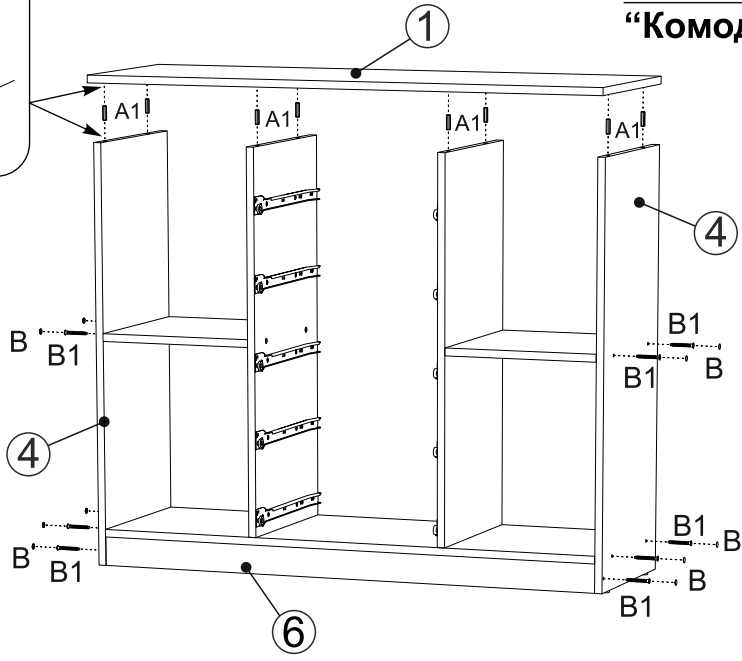

(ENG) **Commode "Commode-5+2 MDF"**

(UA) **Комод "Комод-5+2 МДФ"**

№	a x b	x
1	1110x375	1
2	1074x352	1
3	352x322	2
4	875x352	2
5L	799x352	1
5R	799x352	1
6	1074x60	1
7	800x340	2
8	350x100	10
9	340x100	5
10	414x157	5
11	825x410	1
12	825x340	2
13	370x355	5

- DVP/ДВП
 - MDF/МДФ

“Commode-5+2 MDF”
“Комод-5+2 МДФ”

1

2

2

3

“Commode-5+2 MDF”
“Комод-5+2 МДФ”

8x
∅ 8x30 A1

10x
B

1x
R

10x
∅ 6,4x50mm B1

5

x5

1x
R

10x
∅ 6,4x50mm B1

20x
∅ 8x30 A1

5x
a
b
L=350 mm M2

3

3

- 2x H1
- 4x U
- 4x N3
ø 4x35 mm
- 8x E3
ø 3.5x16 mm
- 4x L

“Commode-5+2 MDF”
“Комод-5+2 МДФ”

x2

4

- Diagram showing the installation of a drawer into a cabinet drawer slot.