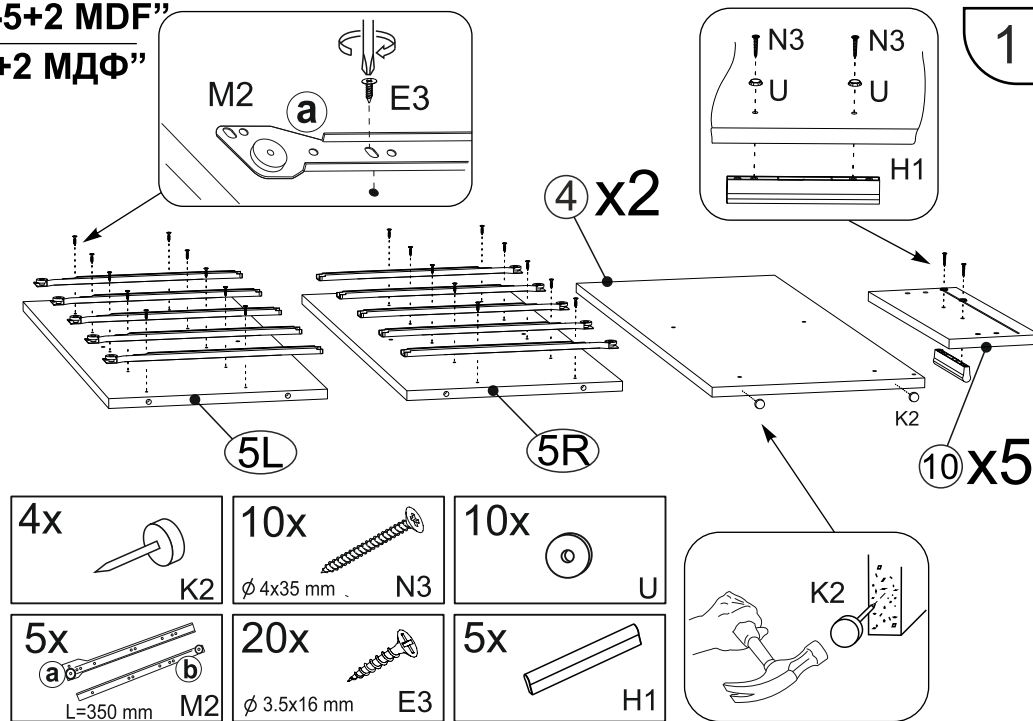

(ENG) **Commode "Commode-5+2 MDF"**

(UA) **Комод "Комод-5+2 МДФ"**

№	a x b	x
1	1110x375	1
2	1074x352	1
3	352x322	2
4	875x352	2
5L	799x352	1
5R	799x352	1
6	1074x60	1
7	800x340	2
8	350x100	10
9	340x100	5
10	414x157	5
11	825x410	1
12	825x340	2
13	370x355	5

- DVP/ДВП
 - MDF/МДФ

“Commode-5+2 MDF”
“Комод-5+2 МДФ”

1

2

2

3

“Commode-5+2 MDF”
“Комод-5+2 МДФ”

8x
∅ 8x30 A1

10x
B

1x
R

10x
∅ 6,4x50mm B1

5

x5

1x
R

10x
∅ 6,4x50mm B1

20x
∅ 8x30 A1

10x
E10

20x
∅ 3.5x16 mm E3

4

60x
Q

6

x5

25x
Q

20x
∅ 3.5x16 mm E3