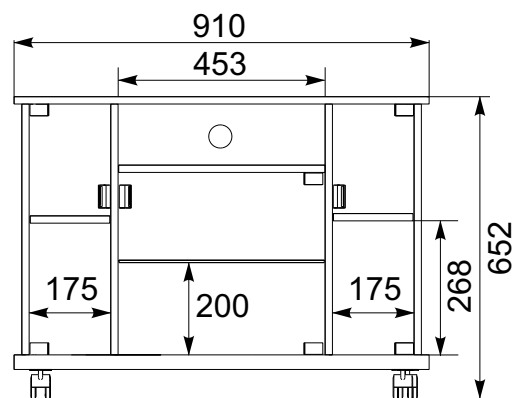

# Тумба під ТВ "NEW Америка"

| <b>Вага:</b>                    |                          |
|---------------------------------|--------------------------|
| Америка NEW                     | 19,6 +/- 10% кг.         |
| Ст.-пол. 270x450 мм             | 1,20 кг.                 |
| Ст.-фас. Г Карат                | 1,80 кг.                 |
| Ст.-фас. Г МЛД                  | 0,80 кг. 2 шт.           |
| Загальна вага                   | 24,20 +/- 10% кг         |
| <b>Кількість упаковок:</b>      | <b>1 шт. скло окремо</b> |
| <b>Розмір упаковок:</b>         |                          |
| ширина                          | 920 мм.                  |
| глибина                         | 445 мм.                  |
| висота                          | 119 мм.                  |
| <b>Комплектуючі:</b>            | скло.                    |
| <b>Скло:</b>                    |                          |
| Скло-полиця 270x450 мм.         | 1 шт.                    |
| Ск.-фасад Г "Карат" 448x391 мм. | 1 шт.                    |
| Ск.-фасад Г "МЛД" 538x170 мм.   | 2 шт.                    |
| <b>ДВП:</b>                     |                          |
| дет. №7 470x407 мм              | 1 шт.                    |
| дет. №9 470x140 мм              | 1 шт.                    |
| дет. №10 550x195 мм             | 2 шт.                    |
| <b>Фурнітура:</b>               |                          |
| Ніжка: Ролік D40 мм з пластиною | 4 шт.                    |

## Перелік та розмір деталей виробу

| №  | a x b      | x |
|----|------------|---|
| 1  | 910x445x32 | 1 |
| 2  | 910x445    | 1 |
| 3  | 453x340    | 1 |
| 4  | 550x295    | 1 |
| 5L | 550x295    | 1 |
| 5R | 550x295    | 1 |
| 6  | 270x175    | 2 |
| 7  | 470x407    | 1 |
| 8  | 470x140    | 1 |
| 9  | 550x195    | 2 |
| 10 | 448x391    | 1 |
| 11 | 538x170    | 2 |
| 12 | 450x270    | 1 |