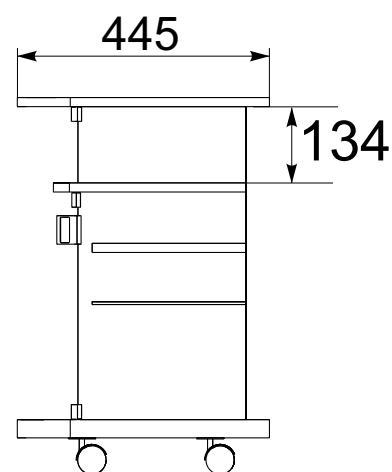

# Тумба під ТВ "NEW Америка"

| <b>Вага:</b>                    |                          |
|---------------------------------|--------------------------|
| Америка NEW                     | 19,6 +/- 10% кг.         |
| Ст.-пол. 270x450 мм             | 1,20 кг.                 |
| Ст.-фас. Г Карат                | 1,80 кг.                 |
| Ст.-фас. Г МЛД                  | 0,80 кг. 2 шт.           |
| Загальна вага                   | 24,20 +/- 10% кг         |
| <b>Кількість упаковок:</b>      | <b>1 шт. скло окремо</b> |
| <b>Розмір упаковок:</b>         |                          |
| ширина                          | 920 мм.                  |
| глибина                         | 445 мм.                  |
| висота                          | 119 мм.                  |
| <b>Комплектуючі:</b>            | скло.                    |
| <b>Скло:</b>                    |                          |
| Скло-полиця 270x450 мм.         | 1 шт.                    |
| Ск.-фасад Г "Карат" 448x391 мм. | 1 шт.                    |
| Ск.-фасад Г "МЛД" 538x170 мм.   | 2 шт.                    |
| <b>ДВП:</b>                     |                          |
| дет. №7 470x407 мм              | 1 шт.                    |
| дет. №9 470x140 мм              | 1 шт.                    |
| дет. №10 550x195 мм             | 2 шт.                    |
| <b>Фурнітура:</b>               |                          |
| Ніжка: Ролік D40 мм з пластиною | 4 шт.                    |

## Перелік та розмір деталей виробу

| №  | a x b      | x |
|----|------------|---|
| 1  | 910x445x32 | 1 |
| 2  | 910x445    | 1 |
| 3  | 453x340    | 1 |
| 4  | 550x295    | 1 |
| 5L | 550x295    | 1 |
| 5R | 550x295    | 1 |
| 6  | 270x175    | 2 |
| 7  | 470x407    | 1 |
| 8  | 470x140    | 1 |
| 9  | 550x195    | 2 |
| 10 | 448x391    | 1 |
| 11 | 538x170    | 2 |
| 12 | 450x270    | 1 |