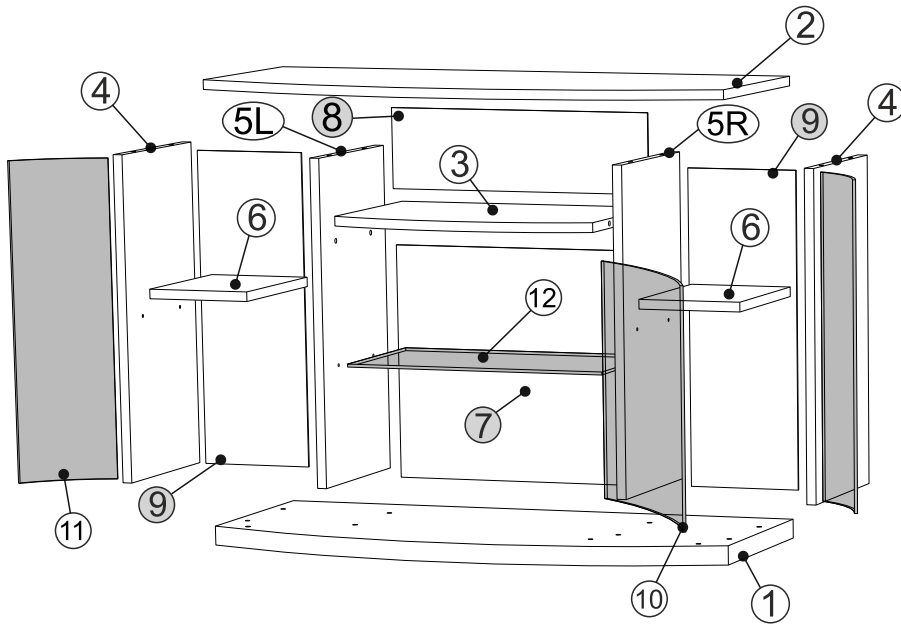

# Тумба під ТВ "NEW Америка"

| <b>Вага:</b>                    |                          |
|---------------------------------|--------------------------|
| Америка NEW                     | 19,6 +/- 10% кг.         |
| Ст.-пол. 270x450 мм             | 1,20 кг.                 |
| Ст.-фас. Г Карат                | 1,80 кг.                 |
| Ст.-фас. Г МЛД                  | 0,80 кг. 2 шт.           |
| Загальна вага                   | 24,20 +/- 10% кг         |
| <b>Кількість упаковок:</b>      | <b>1 шт. скло окремо</b> |
| <b>Розмір упаковок:</b>         |                          |
| ширина                          | 920 мм.                  |
| глибина                         | 445 мм.                  |
| висота                          | 119 мм.                  |
| <b>Комплектуючі:</b>            | скло.                    |
| <b>Скло:</b>                    |                          |
| Скло-полиця 270x450 мм.         | 1 шт.                    |
| Ск.-фасад Г "Карат" 448x391 мм. | 1 шт.                    |
| Ск.-фасад Г "МЛД" 538x170 мм.   | 2 шт.                    |
| <b>ДВП:</b>                     |                          |
| дет. №7 470x407 мм              | 1 шт.                    |
| дет. №9 470x140 мм              | 1 шт.                    |
| дет. №10 550x195 мм             | 2 шт.                    |
| <b>Фурнітура:</b>               |                          |
| Ніжка: Ролік D40 мм з пластиною | 4 шт.                    |

## Перелік та розмір деталей виробу

| №  | a x b      | x |
|----|------------|---|
| 1  | 910x445x32 | 1 |
| 2  | 910x445    | 1 |
| 3  | 453x340    | 1 |
| 4  | 550x295    | 1 |
| 5L | 550x295    | 1 |
| 5R | 550x295    | 1 |
| 6  | 270x175    | 2 |
| 7  | 470x407    | 1 |
| 8  | 470x140    | 1 |
| 9  | 550x195    | 2 |
| 10 | 448x391    | 1 |
| 11 | 538x170    | 2 |
| 12 | 450x270    | 1 |