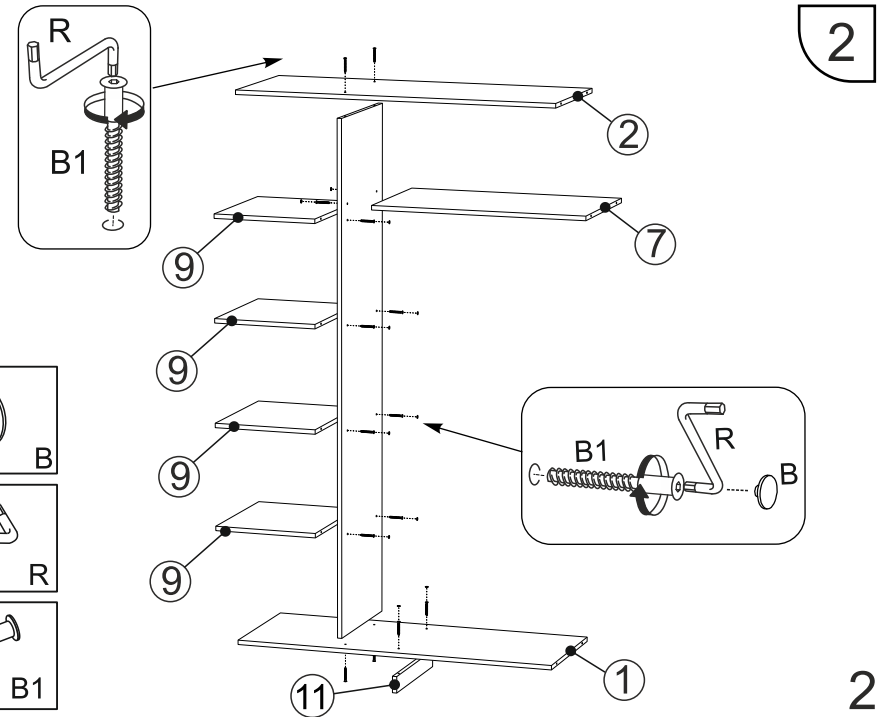

“Shafa-15”
“Шафа-15”

1

2

2