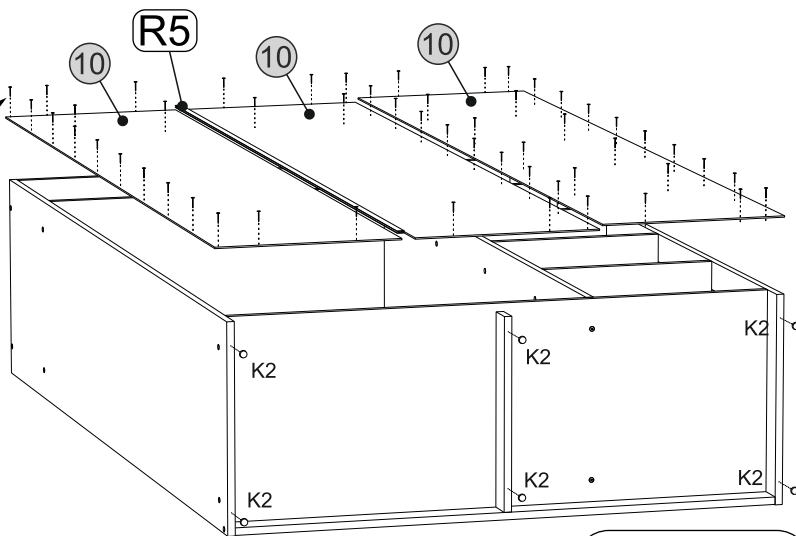

3

“Shafa-15”
“Шафа-15”

5

4

A=B

3