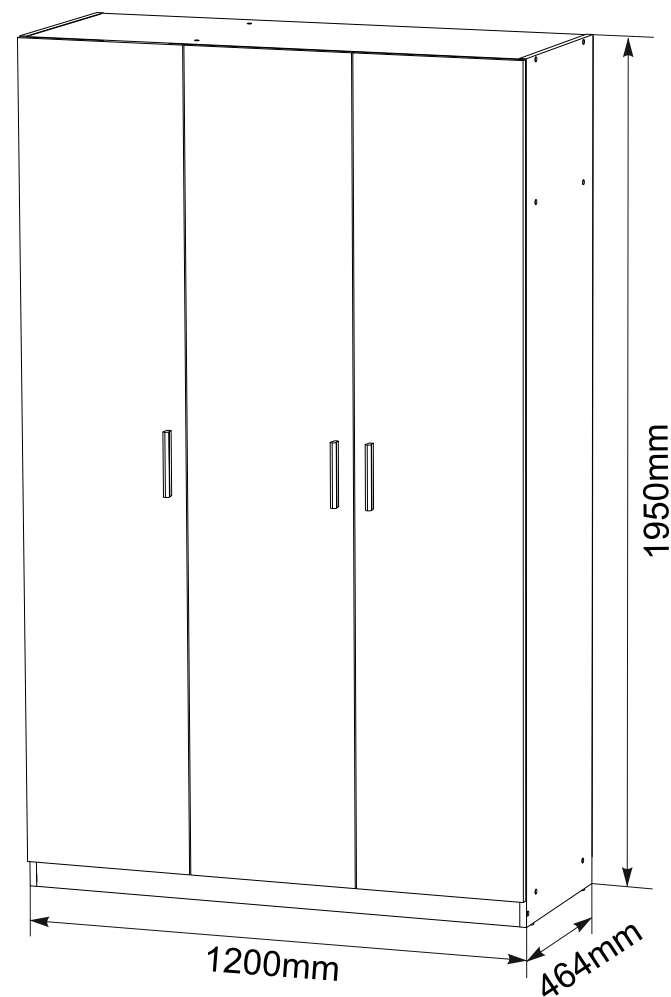

(ENG)

Wardrobe "Shafa-15"

(UA)

Шафа "Шафа-15"

1x L=773mm R2 	1x R3 	2x F3
6x K2 	6x L 	6x N3 φ 4x35 mm
36x B1 φ 6,4x50mm 	42x E3 φ 3.5x16 mm 	6x U
32x B 	1x R 	3x H1
3x L1 	60x Q 	1x R5 L=1850mm

№	a x b	x
1	1168x448	1
2	1168x448	1
3	1950x448	1
4	1950x448	1
5	1857x448	1
6	1887x397	3
7	776x448	1
8	1168x60	1
9	448x376	4
10	1885x398	3
11	412x60	1