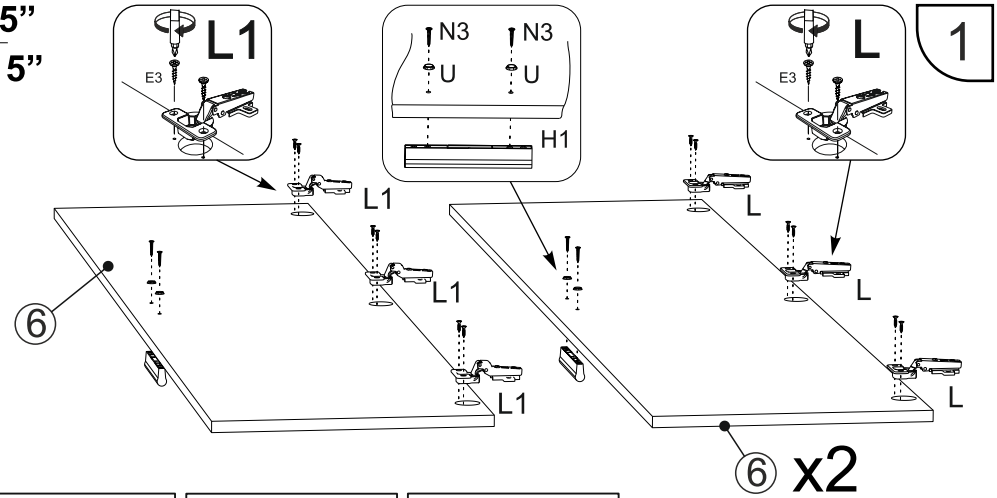

“Shafa-15”
“Шафа-15”

1

2

2