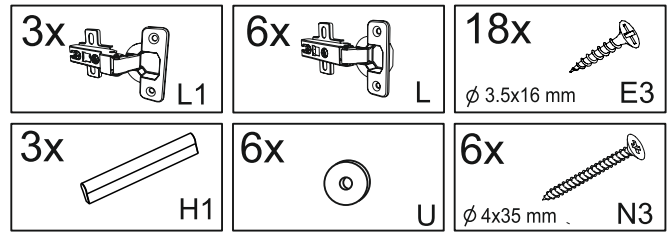

“Shafa-15”
“Шафа-15”

1

2

2