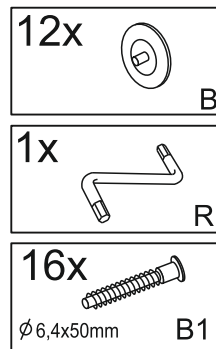

“Shafa-15”
“Шафа-15”

1

2

2