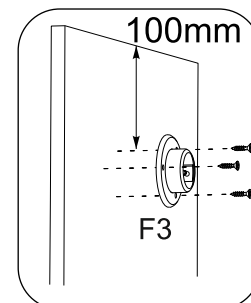

3

“Shafa-15”
“Шафа-15”

5

4

A=B

3