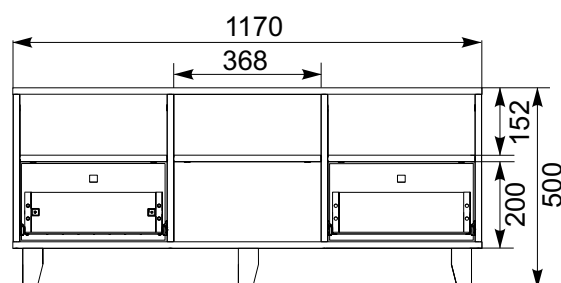

Тумба під ТВ "Беліз"

Вага:	
Беліз	27,6 +/- 10% кг.
Кількість упаковок:	1 шт.
Розмір упаковок:	
ширина	1190 мм.
глибина	410 мм.
висота	110 мм.
Деталі з венге світлого	
дет. №8 фасад 192x360 мм	2 шт.
дет. №9 бокова стінка 350x100 мм	4 шт.
дет. №10 задня стінка 311x100 мм	2 шт.
Деталі дуб комбі (німфея альба)	
дет. №8 фасад 192x360 мм	2 шт.
дет. №9 бокова стінка 350x100 мм	4 шт.
дет. №10 задня стінка 311x100 мм	2 шт.
ДВП шліфоване:	
дет. №12 357x339 мм	2 шт.
ДВП ламіноване:	
дет. №11 1164x228 мм	1 шт.
Фурнітура:	
Ніжка Н100 чорна	5 шт.
Напрямні 350мм	2 к-КТИ
Ручка Капрі чорна	2 шт.

Перелік та розмір деталей виробу

№	a x b	x
1	1170x400	1
2	1170x400	1
3	368x398	1
4	368x398	1
5	368x398	1
6	368x398	1
7	368x398	3
8	192x360	2
9	350x100	4
10	311x100	2
11	228x1164	1
12	339x357	2

 - DVP/ДВП

Перелік та кількість фурнітури виробу

M2  L=350 mm x2	E3  Ø 3.5x16 mm x34	Q  x40	E10  x4	D  x10	K16  x5
A1  Ø 8x30 x28	D1  16 mm x10	H5  x2	B1  Ø 6,4x50mm x12	C2  84 mm x2	
R  x1	C1  6x43 mm x6	U  x2	N3  Ø 4x35 mm x2		