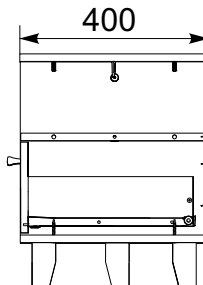

Тумба під ТВ "Беліз"

Вага:	
Беліз	27,6 +/- 10% кг.
Кількість упаковок:	1 шт.
Розмір упаковок:	
ширина	1190 мм.
глибина	410 мм.
висота	110 мм.
Деталі з венге світлого	
дет. №8 фасад 192x360 мм	2 шт.
дет. №9 бокова стінка 350x100 мм	4 шт.
дет. №10 задня стінка 311x100 мм	2 шт.
Деталі дуб комбі (німфея альба)	
дет. №8 фасад 192x360 мм	2 шт.
дет. №9 бокова стінка 350x100 мм	4 шт.
дет. №10 задня стінка 311x100 мм	2 шт.
ДВП шліфоване:	
дет. №12 357x339 мм	2 шт.
ДВП ламіноване:	
дет. №11 1164x228 мм	1 шт.
Фурнітура:	
Ніжка Н100 чорна	5 шт.
Напрямні 350мм	2 к-КТИ
Ручка Капрі чорна	2 шт.

Перелік та розмір деталей виробу

№	a x b	x
1	1170x400	1
2	1170x400	1
3	368x398	1
4	368x398	1
5	368x398	1
6	368x398	1
7	368x398	3
8	192x360	2
9	350x100	4
10	311x100	2
11	228x1164	1
12	339x357	2

 - DVP/ДВП

Перелік та кількість фурнітури виробу

M2  L=350 mm x2	E3  Ø 3.5x16 mm x34	Q  x40	E10  x4	D  x10	K16  x5
A1  Ø 8x30 x28	D1  16 mm x10	H5  x2	B1  Ø 6,4x50mm x12	C2  84 mm x2	
R  x1	C1  6x43 mm x6	U  x2	N3  Ø 4x35 mm x2		