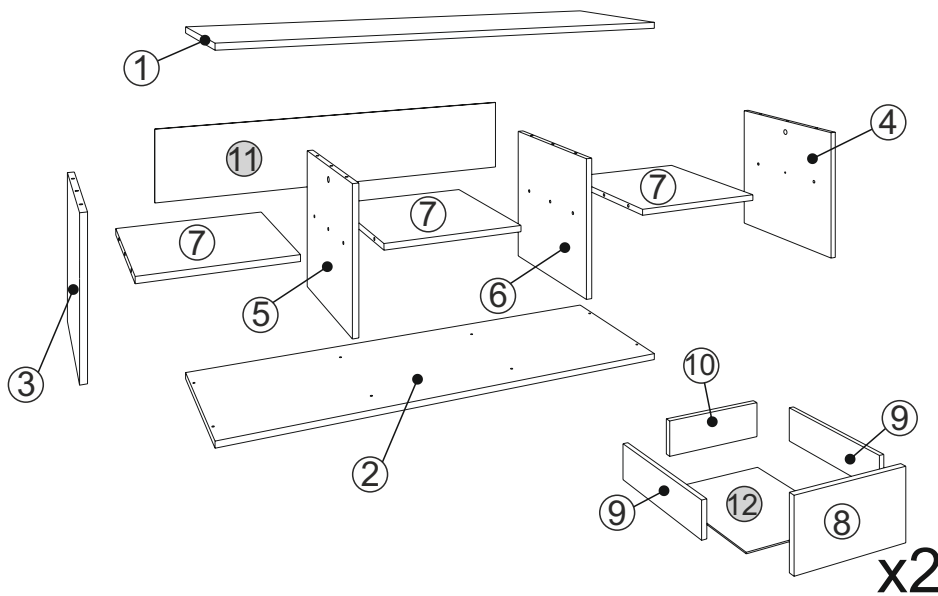

Тумба під ТВ "Беліз"

Вага:	
Беліз	27,6 +/- 10% кг.
Кількість упаковок:	1 шт.
Розмір упаковок:	
ширина	1190 мм.
глибина	410 мм.
висота	110 мм.
Деталі з венге світлого	
дет. №8 фасад 192x360 мм	2 шт.
дет. №9 бокова стінка 350x100 мм	4 шт.
дет. №10 задня стінка 311x100 мм	2 шт.
Деталі дуб комбі (німфея альба)	
дет. №8 фасад 192x360 мм	2 шт.
дет. №9 бокова стінка 350x100 мм	4 шт.
дет. №10 задня стінка 311x100 мм	2 шт.
ДВП шліфоване:	
дет. №12 357x339 мм	2 шт.
ДВП ламіноване:	
дет. №11 1164x228 мм	1 шт.
Фурнітура:	
Ніжка Н100 чорна	5 шт.
Напрямні 350мм	2 к-КТИ
Ручка Капрі чорна	2 шт.

Перелік та розмір деталей виробу

№	a x b	x
1	1170x400	1
2	1170x400	1
3	368x398	1
4	368x398	1
5	368x398	1
6	368x398	1
7	368x398	3
8	192x360	2
9	350x100	4
10	311x100	2
11	228x1164	1
12	339x357	2

 - DVP/ДВП

Перелік та кількість фурнітури виробу

M2  L=350 mm x2	E3  Ø 3.5x16 mm x34	Q  x40	E10  x4	D  x10	K16  x5
A1  Ø 8x30 x28	D1  16 mm x10	H5  x2	B1  Ø 6,4x50mm x12	C2  84 mm x2	
R  x1	C1  6x43 mm x6	U  x2	N3  Ø 4x35 mm x2		