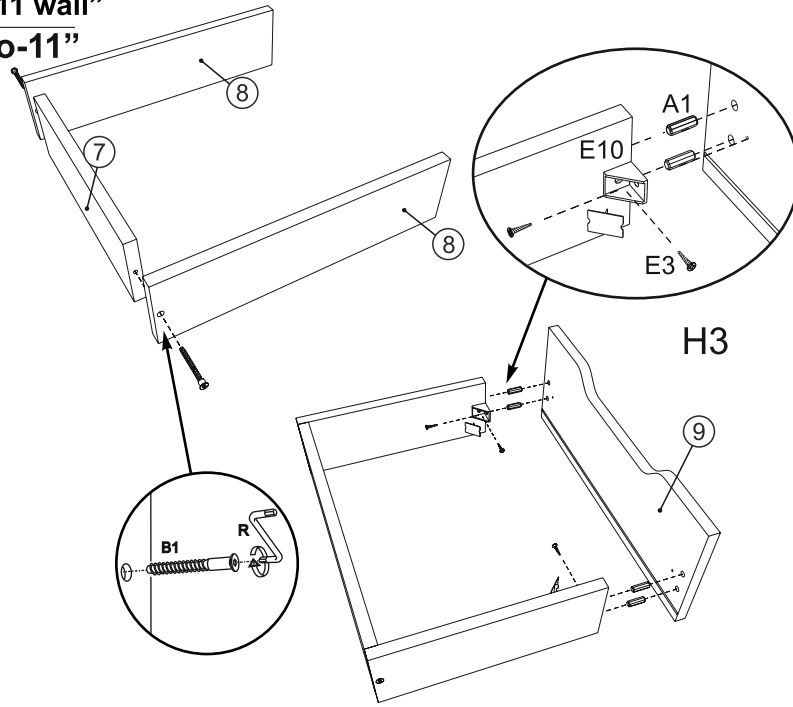

No	axb	x	No	axb	x
1	325x220	1	6	996x214	1
2	325x186	1	7	419x100	2
3	325x220	1	8	300x100	4
4	968x325	1	9	470x178	2
5	968x325	1	10	447x307	2

(ENG)

Dressing table “Tryumo-11 wall”

(UA)

Трюмо “Трюмо-11”

“Трюмо-11 wall”
“Трюмо-11”

- 1**
- 4x  $\phi 3,5 \times 16 \text{mm}$ E3
 - 2x  E10
 - 2x  $\phi 6,4 \times 50 \text{mm}$ B1
 - 1x  R
 - 4x  $\phi 8 \times 30$ A1

- 2**
- 12x  Q
 - 8x  $\phi 3,5 \times 16 \text{mm}$ E3
 - 1x  300 mm M1

3

10x
6x43 mm C1

2x
300 mm M1

12x
∅ 3.5x16 mm E3

2x S4

“Трюмо-11 wall”
“Трюмо-11”

5

28x
Q

4

2x
B

2x
∅ 6,4x50mm B1

1x
R

10x
D

10x
16 mm D1

6

3