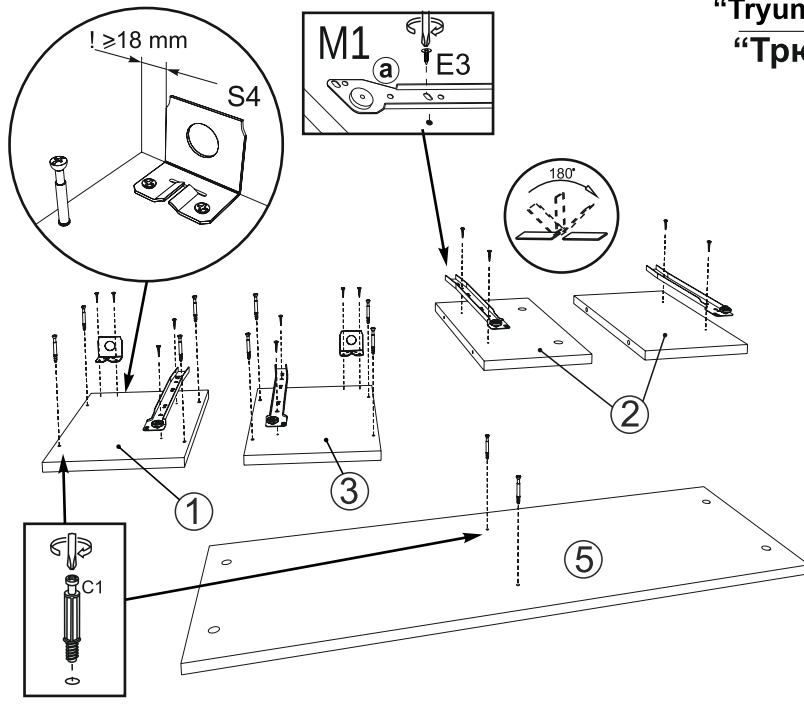

No	axb	x	No	axb	x
1	325x220	1	6	996x214	1
2	325x186	1	7	419x100	2
3	325x220	1	8	300x100	4
4	968x325	1	9	470x178	2
5	968x325	1	10	447x307	2

(ENG)

Dressing table “Tryumo-11 wall”

(UA)

Трюмо “Трюмо-11”

“Трюмо-11 wall”
“Трюмо-11”

- 1**
- 4x  $\phi 3,5 \times 16 \text{mm}$ E3
 - 2x  E10
 - 2x  $\phi 6,4 \times 50 \text{mm}$ B1
 - 1x  R
 - 4x  $\phi 8 \times 30$ A1

- 2**
- 12x  Q
 - 8x  $\phi 3,5 \times 16 \text{mm}$ E3
 - 1x  300 mm M1

3

10x
6x43 mm C1

2x
300 mm M1

12x
∅ 3.5x16 mm E3

2x S4

“Трюмо-11 wall”
“Трюмо-11”

5

28x
Q

4

2x
B

2x
∅ 6,4x50mm B1

1x
R

10x
D

10x
16 mm D1

6

3