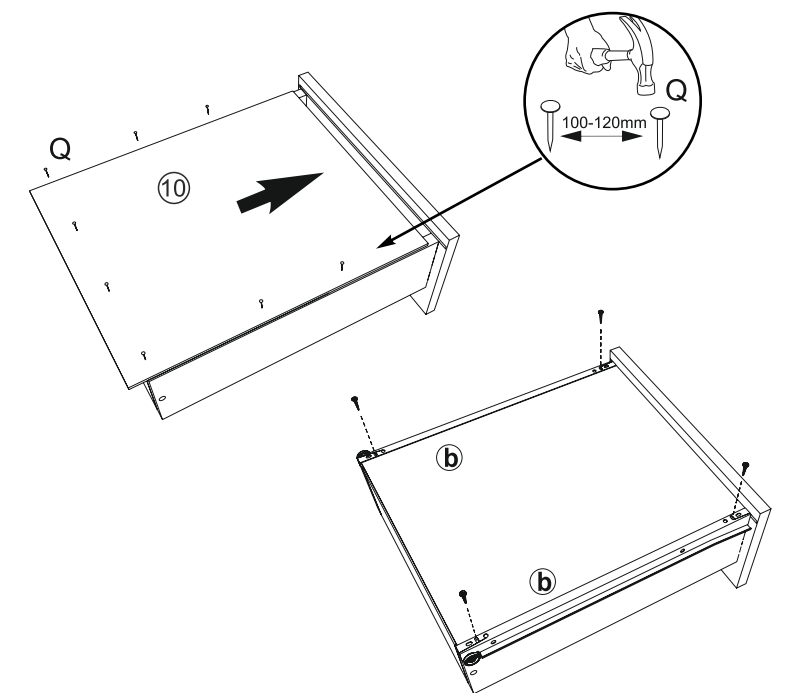

No	axb	x	No	axb	x
1	325x220	1	6	996x214	1
2	325x186	1	7	419x100	2
3	325x220	1	8	300x100	4
4	968x325	1	9	470x178	2
5	968x325	1	10	447x307	2

(ENG)

Dressing table “Tryumo-11 wall”

(UA)

Трюмо “Трюмо-11”

“Трюмо-11 wall”
“Трюмо-11”

- 1**
- 4x  $\phi 3,5 \times 16 \text{mm}$ E3
 - 2x  E10
 - 2x  $\phi 6,4 \times 50 \text{mm}$ B1
 - 1x  R
 - 4x  $\phi 8 \times 30$ A1

- 2**
- 12x  Q
 - 8x  $\phi 3,5 \times 16 \text{mm}$ E3
 - 1x  300 mm M1

3

10x
6x43 mm C1

2x
300 mm M1

12x
∅ 3.5x16 mm E3

2x S4

“Трюмо-11 wall”
“Трюмо-11”

5

28x
Q

4

2x
B

2x
∅ 6,4x50mm B1

1x
R

10x
D

10x
16 mm D1

6

3