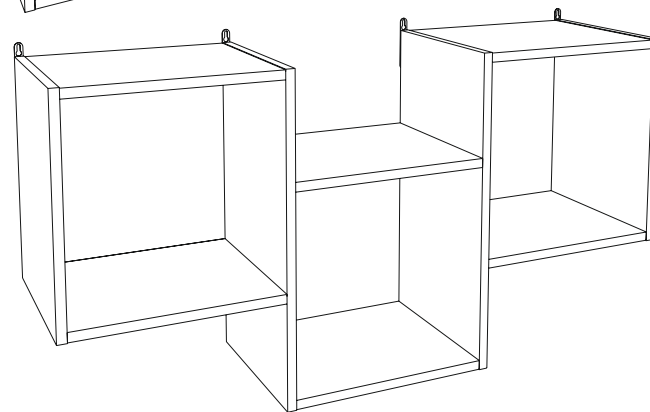

Полиця "П-3"