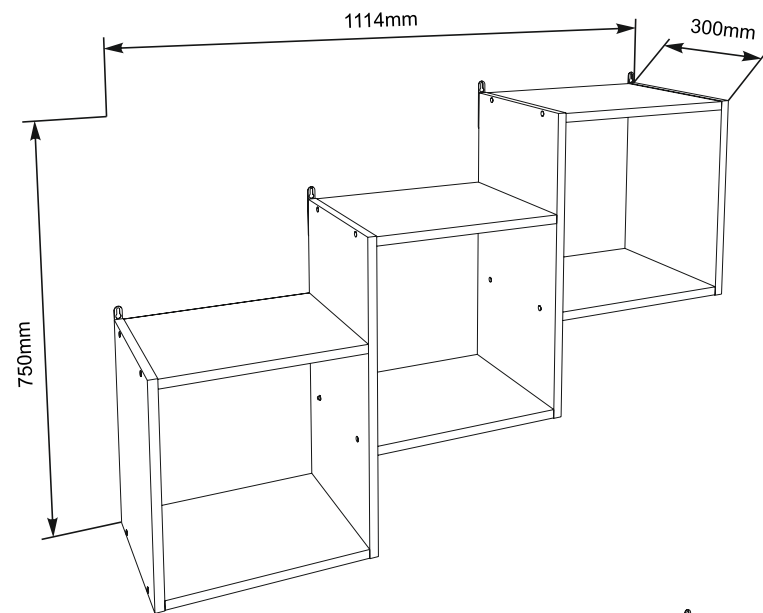

Полиця "П-3"