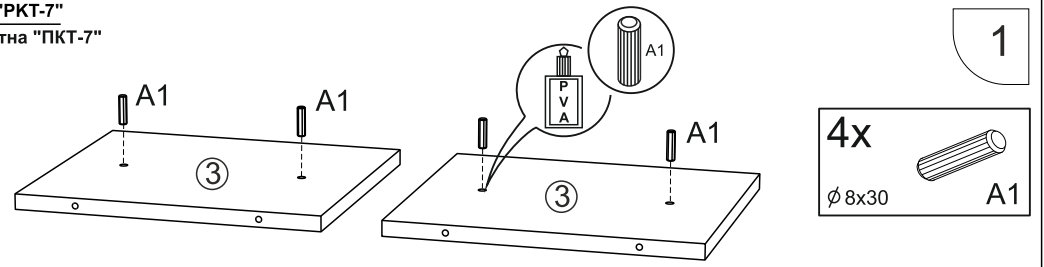

20x ∅ 8x30 A1	1x R
4x ∅ 6,4x50mm B1	4x K2

№	axb	x
1	400x320	1
2	400x320	1
3	320x288	2
4	366x320	1
5	368x80	2
6	256x80	2

ENG

## Тумба прикроватьна "ПКТ-7"

Bedside table "PKT-7"  
Тумба прикроватна "PKT-7"

5

4x  
 Ø6,4x50mm B1

1x  
 R

Bedside table "PKT-7"  
 Тумба прикватна "PKT-7"

6

7