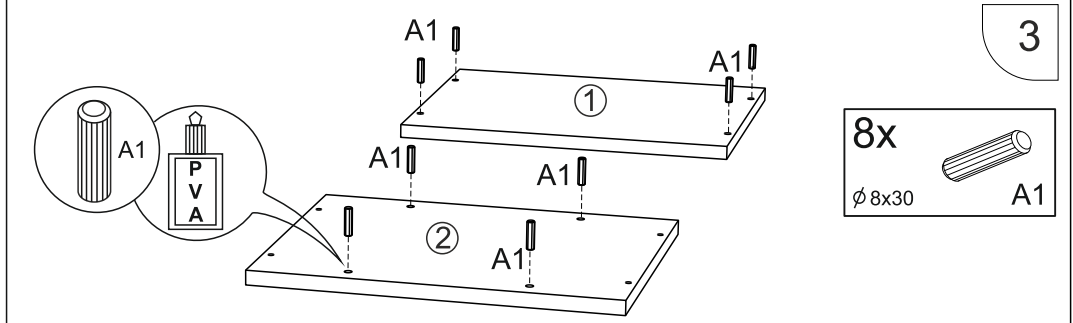

20x ∅ 8x30 A1	1x R
4x ∅ 6,4x50mm B1	4x K2

№	axb	x
1	400x320	1
2	400x320	1
3	320x288	2
4	366x320	1
5	368x80	2
6	256x80	2

ENG

## Тумба прикроватьна "ПКТ-7"

Bedside table "PKT-7"  
Тумба прикроватна "PKT-7"

5

4x  
 Ø6,4x50mm B1

1x  
 R

Bedside table "PKT-7"  
 Тумба прикватна "PKT-7"

6

7