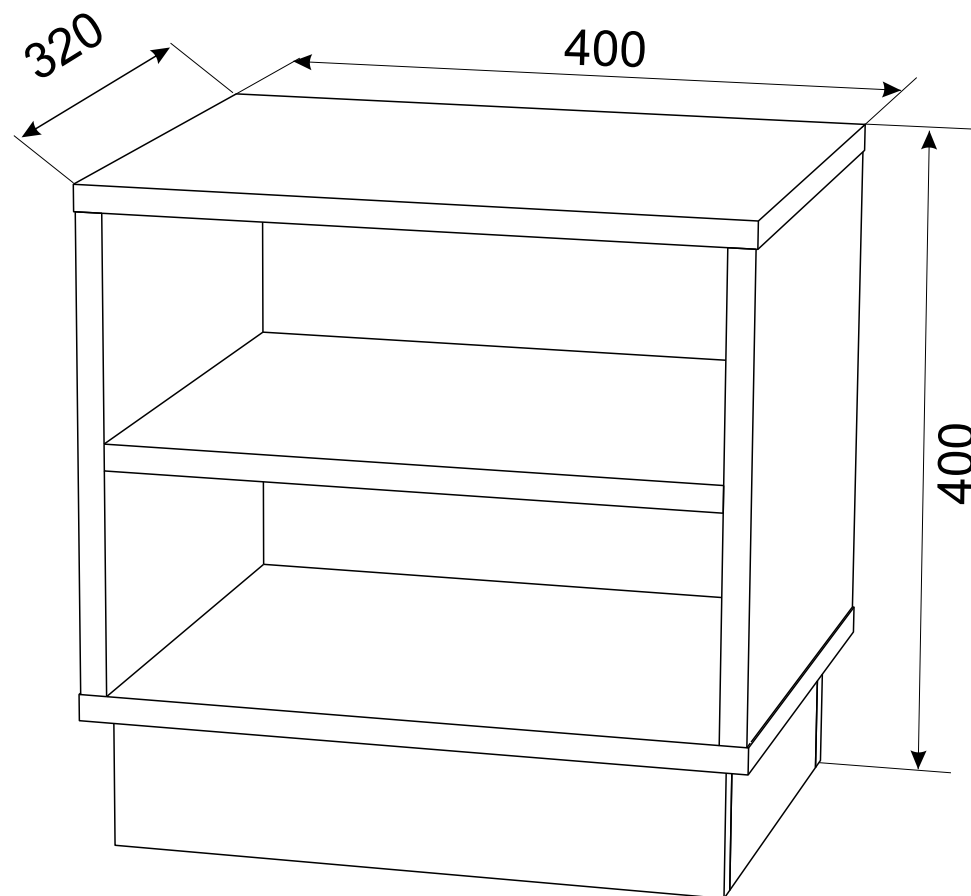

20x ∅ 8x30 A1	1x R
4x ∅ 6,4x50mm B1	4x K2

№	axb	x
1	400x320	1
2	400x320	1
3	320x288	2
4	366x320	1
5	368x80	2
6	256x80	2

ENG

## Bedside table "PKT-7"

UA

## Тумба прикроватьна "ПКТ-7"

Bedside table "PKT-7"  
Тумба прикроватна "PKT-7"

5

4x  
 Ø6,4x50mm B1

1x  
 R

Bedside table "PKT-7"  
 Тумба прикватна "PKT-7"

6

7