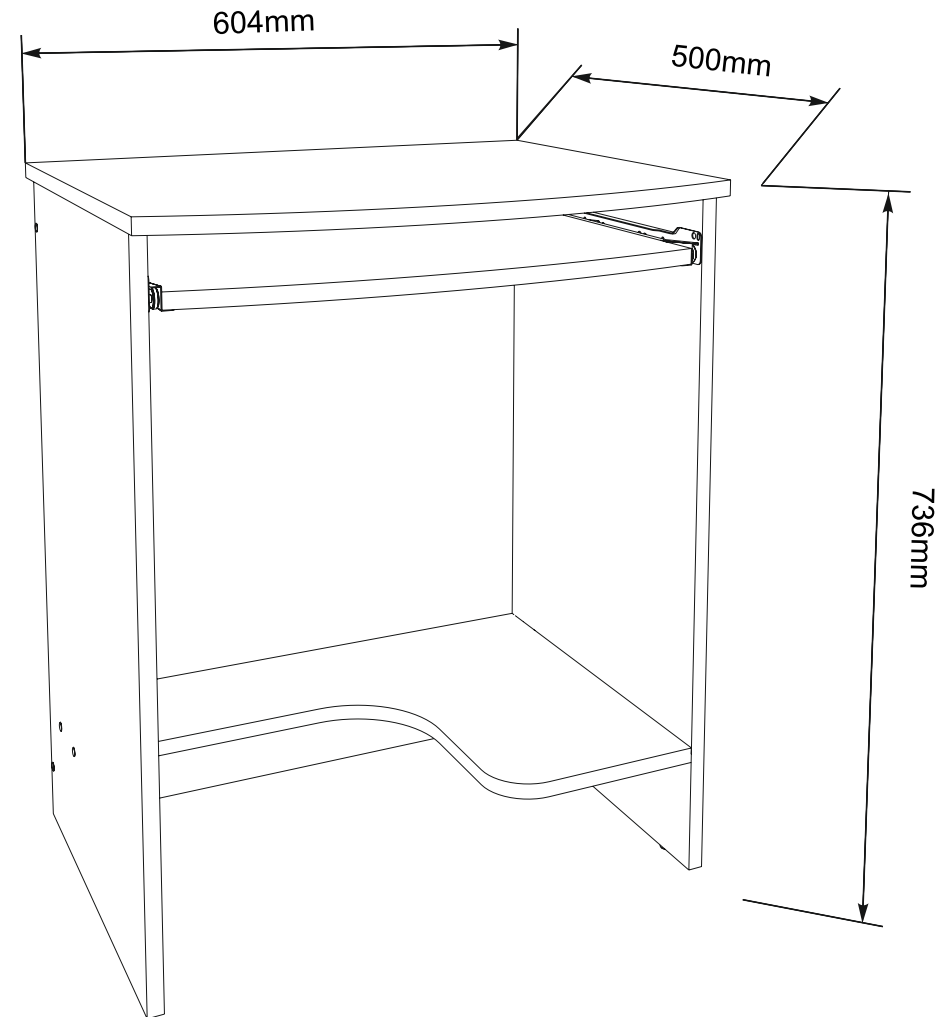

(ENG) **Computer table "SKM-13"**
 (UA) **Стіл комп'ютерний "СКМ-13"**

12x ∅8x30 A1	6x K2	8x ∅3.5x16 mm E3
1x R	8x ∅6,4x50mm B1	8x B
1x a b L=350 mm M2		

№	a x b	x
1	604x500	1
2L	720x400	1
2R	720x400	1
3	568x120	1
4	568x100	1
5	543x377	1
6	568x400	1