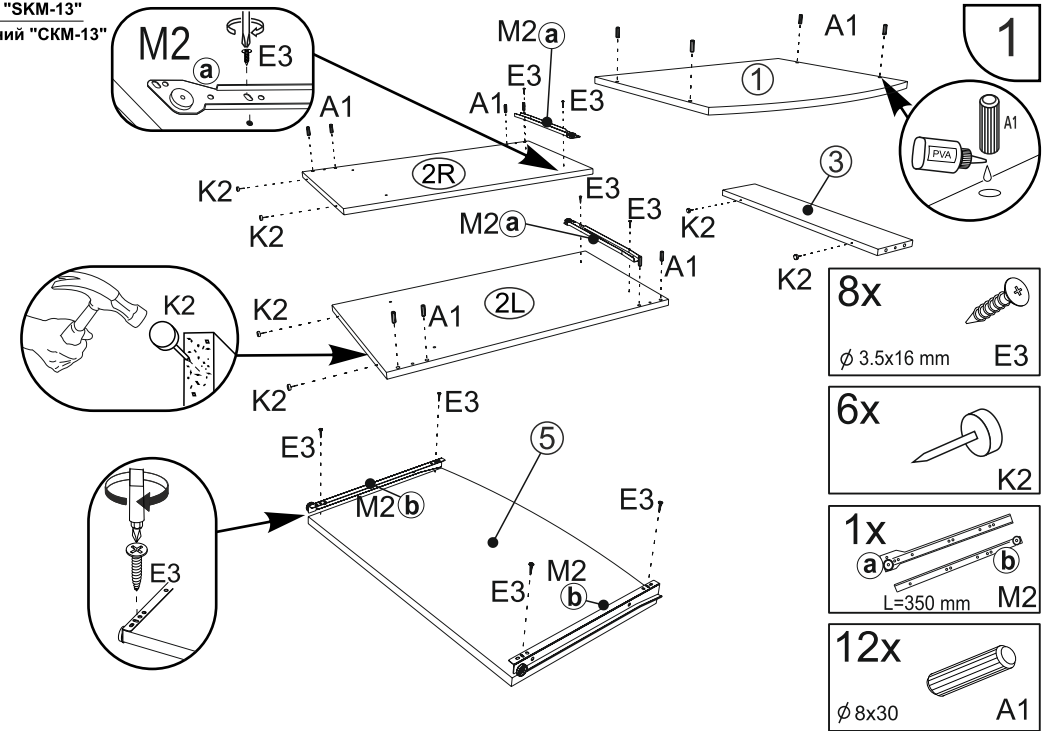

Computer table "SKM-13"
Стіл комп'ютерний "СКМ-13"