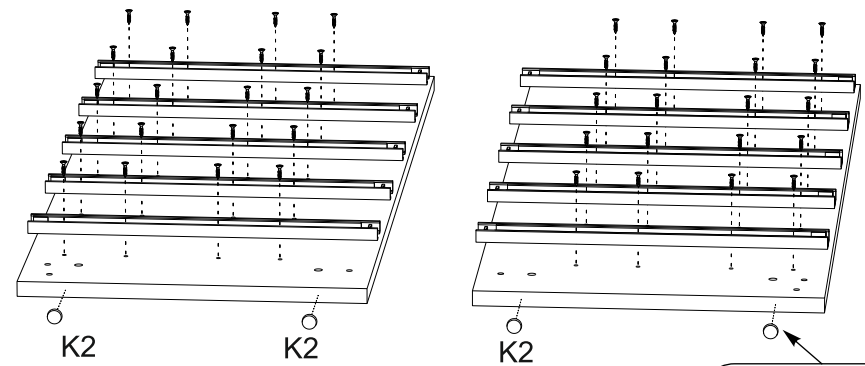

(ENG)

Commode "Commode-5P"

(UA)

Комод "Комод-5П"

No	a x b	x
1	803x380	1
2	767x80	2
3	875x360	1
4	875x360	1
5	767x60	1
6	350x100	10
7	709x100	5
8	796x157	5
9	825x396	2
10	736x357	5

■ - DVP/ДВП

Commode-5P

Комод-5П

1

2

2

3

Commode-5P Комод-5П

5

A=B

4