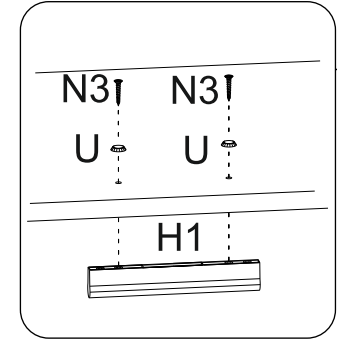

(ENG)

Commode "Commode-5P"

(UA)

Комод "Комод-5П"

No	a x b	x
1	803x380	1
2	767x80	2
3	875x360	1
4	875x360	1
5	767x60	1
6	350x100	10
7	709x100	5
8	796x157	5
9	825x396	2
10	736x357	5

■ - DVP/ДВП

Commode-5P

Комод-5П

1

2

2

3

Commode-5P Комод-5П

5

A=B

4