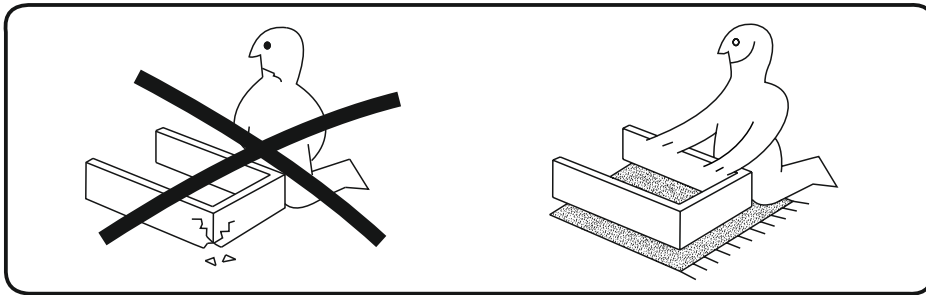

Commode-5P

Комод-5П

1