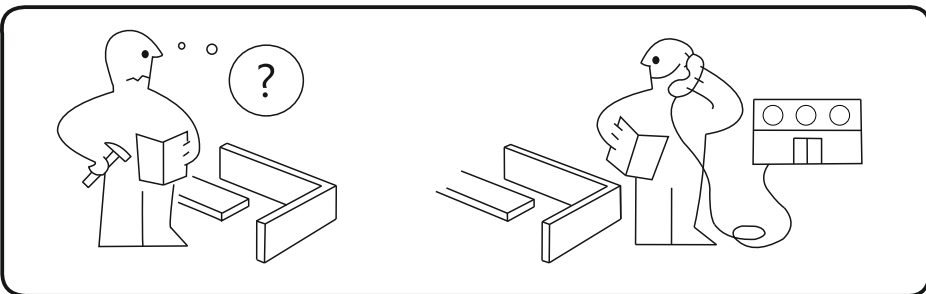

Commode-5P

Комод-5П

1