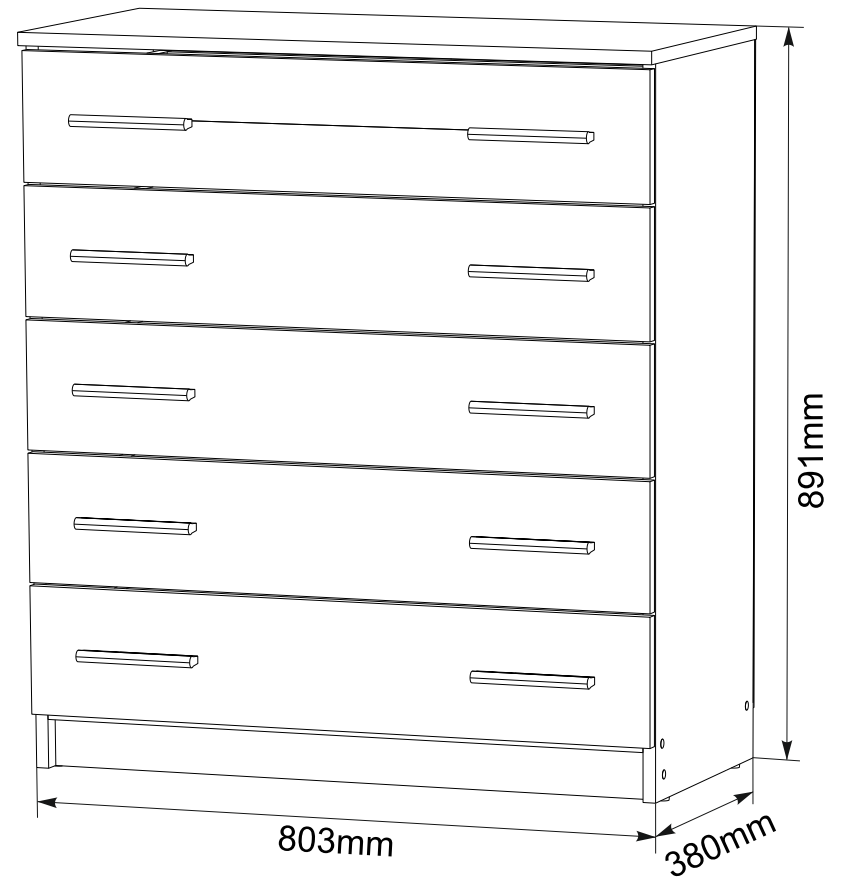

(ENG)

Commode "Commode-5P"

(UA)

Комод "Комод-5П"

No	a x b	x
1	803x380	1
2	767x80	2
3	875x360	1
4	875x360	1
5	767x60	1
6	350x100	10
7	709x100	5
8	796x157	5
9	825x396	2
10	736x357	5

■ - DVP/ДВП

Commode-5P

Комод-5П

1

2

2

3

Commode-5P Комод-5П

5

A=B

4

6

x5

3

7

x5

8

Commode-5P

Комод-5П