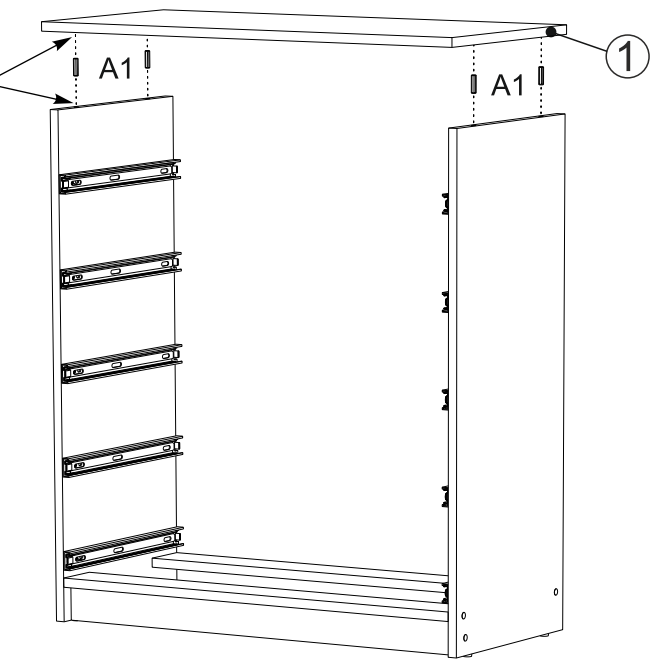

(ENG)

Commode "Commode-5P"

(UA)

Комод "Комод-5П"

No	a x b	x
1	803x380	1
2	767x80	2
3	875x360	1
4	875x360	1
5	767x60	1
6	350x100	10
7	709x100	5
8	796x157	5
9	825x396	2
10	736x357	5

■ - DVP/ДВП

Commode-5P

Комод-5П

1

2

2

3

Commode-5P Комод-5П

5

A=B

4